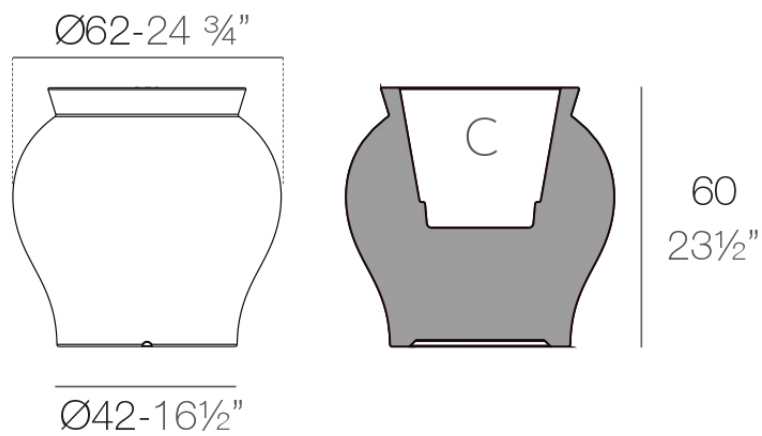

### Description

Weight: 9.02 Kg

VENUS Macetero 60 cm

C = 25 L

VENUS Planter 23  $\frac{1}{2}"$

C = 6  $\frac{1}{2}$  gal