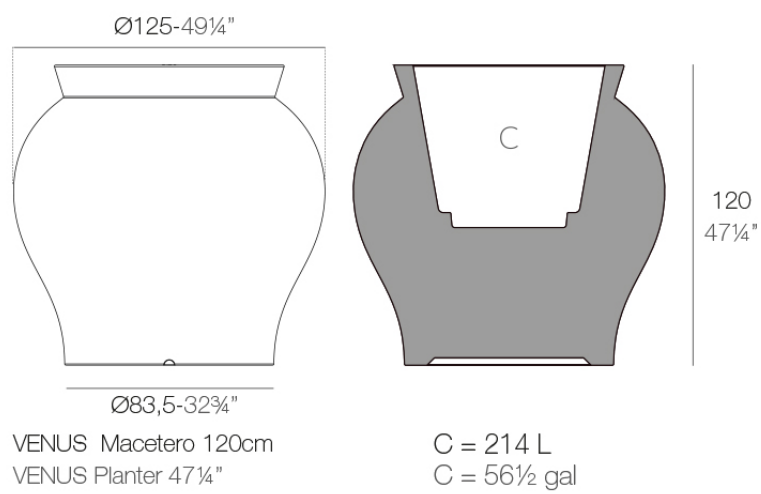

### Description

Weight: 36 Kg