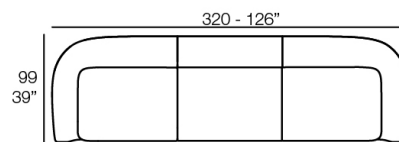

- **1 x 67002** Módulo Central - Sectional Sofa Central
- **1 x 67001** Módulo Brazo Izquierdo - Sectional Sofa Arm Left
- **1 x 67003** Módulo Brazo Derecho - Sectional Sofa Arm Right