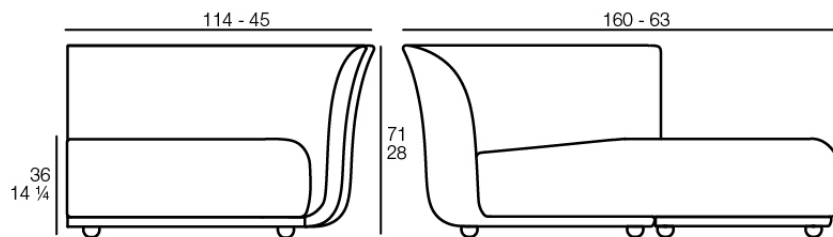

Weight: 60.19 Kg

SUAVE Sofá Módulo Chaiselonge Izquierdo  
SUAVE Sectional Sofa Left Chaiselonge