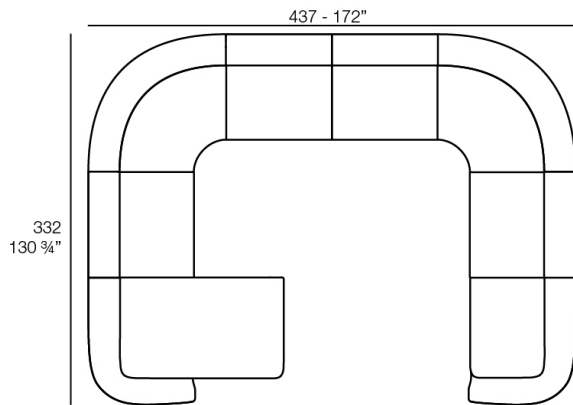

VONDOM

- **4 x 67002** Módulo Central - Sectional Sofa Central
- **1 x 67001** Módulo Brazo Izquierdo - Sectional Sofa Arm Left
- **2 x 67015** Módulo Esquina - Sectional Sofa Corner
- **1 x 67016** Módulo Chaiselonge Derecho - Sectional Sofa Chaiselonge Right