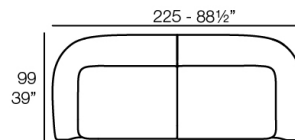

Weight: 43.01 Kg

SUAVE Butaca
SUAVE Armchair

Combinations

- 2 x 67002** Módulo Central - Sectional Sofa Central
- 1 x 67001** Módulo Brazo Izquierdo - Sectional Sofa Arm Left
- 1 x 67003** Módulo Brazo Derecho - Sectional Sofa Arm Right
- 1 x 67015** Módulo Esquina - Sectional Sofa Corner
- 1 x 67006** Puff Redondo 45 - Circular Puff 45
- 1 x 67007** Puff Redondo 65 - Circular Puff 65