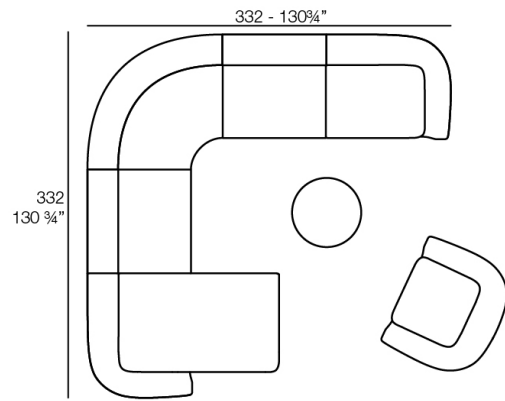

Weight: 43.01 Kg

SUAVE Butaca
SUAVE Armchair

Combinations

- 2 x 67002** Módulo Central - Sectional Sofa Central
- 1 x 67001** Módulo Brazo Izquierdo - Sectional Sofa Arm Left
- 1 x 67003** Módulo Brazo Derecho - Sectional Sofa Arm Right
- 1 x 67015** Módulo Esquina - Sectional Sofa Corner
- 1 x 67006** Puff Redondo 45 - Circular Puff 45
- 1 x 67007** Puff Redondo 65 - Circular Puff 65

- 1 x 67001** Módulo Brazo Izquierdo - Sectional Sofa Arm Left
- 1 x 67003** Módulo Brazo Derecho - Sectional Sofa Arm Right

- 1 x 67002** Módulo Central - Sectional Sofa Central
- 1 x 67001** Módulo Brazo Izquierdo - Sectional Sofa Arm Left
- 1 x 67003** Módulo Brazo Derecho - Sectional Sofa Arm Right
- 1 x 67014** Butaca - Armchair
- 1 x 67006** Puff Redondo 45 - Circular Puff 45
- 1 x 67007** Puff Redondo 65 - Circular Puff 65
- 1 x 67008** Puff Redondo 85 - Circular Puff 85

- 1 x 67002** Módulo Central - Sectional Sofa Central
- 1 x 67001** Módulo Brazo Izquierdo - Sectional Sofa Arm Left
- 1 x 67003** Módulo Brazo Derecho - Sectional Sofa Arm Right

VONDOM

- 4 x 67002** Módulo Central - Sectional Sofa Central
- 1 x 67001** Módulo Brazo Izquierdo - Sectional Sofa Arm Left
- 2 x 67015** Módulo Esquina - Sectional Sofa Corner
- 1 x 67016** Módulo Chaiselonge Derecho - Sectional Sofa Chaiselonge Right