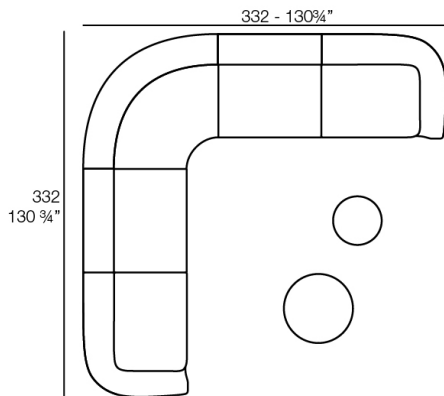

Weight: 43.01 Kg

SUAVE Butaca
SUAVE Armchair

Combinations

- 2 x 67002** Módulo Central - Sectional Sofa Central
- 1 x 67001** Módulo Brazo Izquierdo - Sectional Sofa Arm Left
- 1 x 67003** Módulo Brazo Derecho - Sectional Sofa Arm Right
- 1 x 67015** Módulo Esquina - Sectional Sofa Corner
- 1 x 67006** Puff Redondo 45 - Circular Puff 45
- 1 x 67007** Puff Redondo 65 - Circular Puff 65