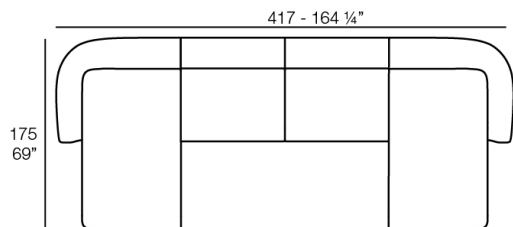

Weight: 43.01 Kg

SUAVE Butaca
SUAVE Armchair

Combinations

- 2 x 67002** Módulo Central - Sectional Sofa Central
- 1 x 67001** Módulo Brazo Izquierdo - Sectional Sofa Arm Left
- 1 x 67003** Módulo Brazo Derecho - Sectional Sofa Arm Right
- 1 x 67015** Módulo Esquina - Sectional Sofa Corner
- 1 x 67006** Puff Redondo 45 - Circular Puff 45
- 1 x 67007** Puff Redondo 65 - Circular Puff 65

- 1 x 67001** Módulo Brazo Izquierdo - Sectional Sofa Arm Left
- 1 x 67003** Módulo Brazo Derecho - Sectional Sofa Arm Right

- 1 x 67002** Módulo Central - Sectional Sofa Central
- 1 x 67001** Módulo Brazo Izquierdo - Sectional Sofa Arm Left
- 1 x 67003** Módulo Brazo Derecho - Sectional Sofa Arm Right
- 1 x 67014** Butaca - Armchair
- 1 x 67006** Puff Redondo 45 - Circular Puff 45
- 1 x 67007** Puff Redondo 65 - Circular Puff 65
- 1 x 67008** Puff Redondo 85 - Circular Puff 85

- 1 x 67002** Módulo Central - Sectional Sofa Central
- 1 x 67001** Módulo Brazo Izquierdo - Sectional Sofa Arm Left
- 1 x 67003** Módulo Brazo Derecho - Sectional Sofa Arm Right

VONDOM

- 4 x 67002** Módulo Central - Sectional Sofa Central
- 1 x 67001** Módulo Brazo Izquierdo - Sectional Sofa Arm Left
- 2 x 67015** Módulo Esquina - Sectional Sofa Corner
- 1 x 67016** Módulo Chaiselonge Derecho - Sectional Sofa Chaiselonge Right

- 2 x 67002** Módulo Central - Sectional Sofa Central
- 1 x 67001** Módulo Brazo Izquierdo - Sectional Sofa Arm Left
- 1 x 67016** Módulo Chaiselonge Derecho - Sectional Sofa Chaiselonge Right
- 1 x 67015** Módulo Esquina - Sectional Sofa Corner
- 1 x 67014** Butaca - Armchair
- 1 x 67007** Puff Redondo 65 - Circular Puff 65