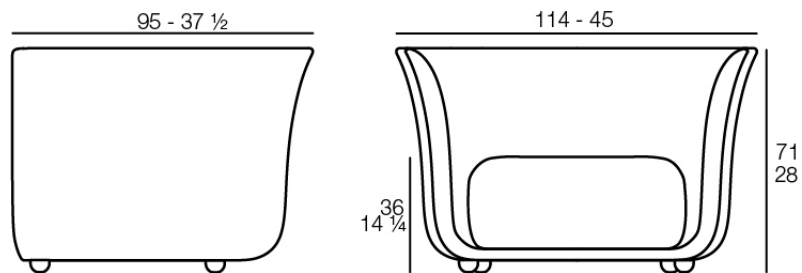

Weight: 43.01 Kg

SUAVE Butaca
SUAVE Armchair

Combinations

- 2 x 67002** Módulo Central - Sectional Sofa Central
- 1 x 67001** Módulo Brazo Izquierdo - Sectional Sofa Arm Left
- 1 x 67003** Módulo Brazo Derecho - Sectional Sofa Arm Right
- 1 x 67015** Módulo Esquina - Sectional Sofa Corner
- 1 x 67006** Puff Redondo 45 - Circular Puff 45
- 1 x 67007** Puff Redondo 65 - Circular Puff 65