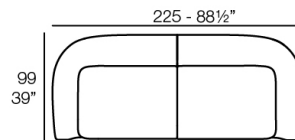

Weight: 40.45 Kg

SUAVE Sofá Módulo Brazo Derecho
SUAVE Sectional Sofa Right Arm

Combinations

- 2 x 67002** Módulo Central - Sectional Sofa Central
- 1 x 67001** Módulo Brazo Izquierdo - Sectional Sofa Arm Left
- 1 x 67003** Módulo Brazo Derecho - Sectional Sofa Arm Right
- 1 x 67015** Módulo Esquina - Sectional Sofa Corner
- 1 x 67006** Puff Redondo 45 - Circular Puff 45
- 1 x 67007** Puff Redondo 65 - Circular Puff 65