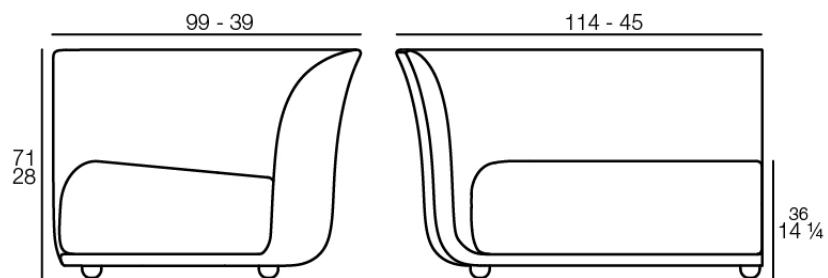

Weight: 40.45 Kg

SUAVE Sofá Módulo Brazo Derecho
SUAVE Sectional Sofa Right Arm

Combinations

- 2 x 67002** Módulo Central - Sectional Sofa Central
- 1 x 67001** Módulo Brazo Izquierdo - Sectional Sofa Arm Left
- 1 x 67003** Módulo Brazo Derecho - Sectional Sofa Arm Right
- 1 x 67015** Módulo Esquina - Sectional Sofa Corner
- 1 x 67006** Puff Redondo 45 - Circular Puff 45
- 1 x 67007** Puff Redondo 65 - Circular Puff 65