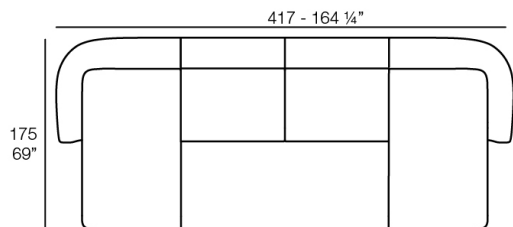

Weight: 40.45 Kg

SUAVE Sofá Módulo Brazo Derecho
SUAVE Sectional Sofa Right Arm

Combinations

- 2 x 67002** Módulo Central - Sectional Sofa Central
- 1 x 67001** Módulo Brazo Izquierdo - Sectional Sofa Arm Left
- 1 x 67003** Módulo Brazo Derecho - Sectional Sofa Arm Right
- 1 x 67015** Módulo Esquina - Sectional Sofa Corner
- 1 x 67006** Puff Redondo 45 - Circular Puff 45
- 1 x 67007** Puff Redondo 65 - Circular Puff 65

- 1 x 67001** Módulo Brazo Izquierdo - Sectional Sofa Arm Left
- 1 x 67003** Módulo Brazo Derecho - Sectional Sofa Arm Right

- 1 x 67002** Módulo Central - Sectional Sofa Central
- 1 x 67001** Módulo Brazo Izquierdo - Sectional Sofa Arm Left
- 1 x 67003** Módulo Brazo Derecho - Sectional Sofa Arm Right
- 1 x 67014** Butaca - Armchair
- 1 x 67006** Puff Redondo 45 - Circular Puff 45
- 1 x 67007** Puff Redondo 65 - Circular Puff 65
- 1 x 67008** Puff Redondo 85 - Circular Puff 85

- 1 x 67002** Módulo Central - Sectional Sofa Central
- 1 x 67001** Módulo Brazo Izquierdo - Sectional Sofa Arm Left
- 1 x 67003** Módulo Brazo Derecho - Sectional Sofa Arm Right

VONDOM

- 4 x 67002 Módulo Central - Sectional Sofa Central
- 1 x 67001 Módulo Brazo Izquierdo - Sectional Sofa Arm Left
- 2 x 67015 Módulo Esquina - Sectional Sofa Corner
- 1 x 67016 Módulo Chaiselonge Derecho - Sectional Sofa Chaiselonge Right

- 2 x 67002 Módulo Central - Sectional Sofa Central
- 1 x 67001 Módulo Brazo Izquierdo - Sectional Sofa Arm Left
- 1 x 67016 Módulo Chaiselonge Derecho - Sectional Sofa Chaiselonge Right
- 1 x 67015 Módulo Esquina - Sectional Sofa Corner
- 1 x 67014 Butaca - Armchair
- 1 x 67007 Puff Redondo 65 - Circular Puff 65