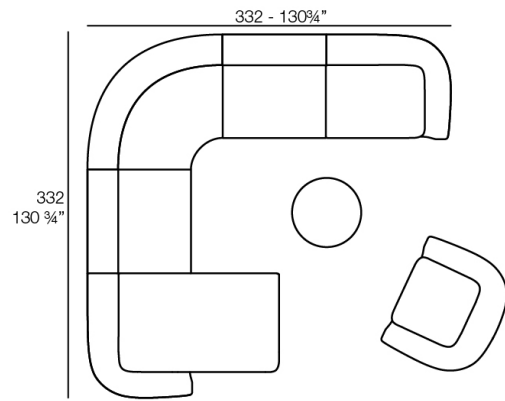

Weight: 40.45 Kg

SUAVE Sofá Módulo Brazo Derecho
SUAVE Sectional Sofa Right Arm

Combinations

- 2 x 67002** Módulo Central - Sectional Sofa Central
- 1 x 67001** Módulo Brazo Izquierdo - Sectional Sofa Arm Left
- 1 x 67003** Módulo Brazo Derecho - Sectional Sofa Arm Right
- 1 x 67015** Módulo Esquina - Sectional Sofa Corner
- 1 x 67006** Puff Redondo 45 - Circular Puff 45
- 1 x 67007** Puff Redondo 65 - Circular Puff 65

- 1 x 67001** Módulo Brazo Izquierdo - Sectional Sofa Arm Left
- 1 x 67003** Módulo Brazo Derecho - Sectional Sofa Arm Right

- 1 x 67002** Módulo Central - Sectional Sofa Central
- 1 x 67001** Módulo Brazo Izquierdo - Sectional Sofa Arm Left
- 1 x 67003** Módulo Brazo Derecho - Sectional Sofa Arm Right
- 1 x 67014** Butaca - Armchair
- 1 x 67006** Puff Redondo 45 - Circular Puff 45
- 1 x 67007** Puff Redondo 65 - Circular Puff 65
- 1 x 67008** Puff Redondo 85 - Circular Puff 85

- 1 x 67002** Módulo Central - Sectional Sofa Central
- 1 x 67001** Módulo Brazo Izquierdo - Sectional Sofa Arm Left
- 1 x 67003** Módulo Brazo Derecho - Sectional Sofa Arm Right

VONDOM

- 4 x 67002 Módulo Central - Sectional Sofa Central
- 1 x 67001 Módulo Brazo Izquierdo - Sectional Sofa Arm Left
- 2 x 67015 Módulo Esquina - Sectional Sofa Corner
- 1 x 67016 Módulo Chaiselonge Derecho - Sectional Sofa Chaiselonge Right