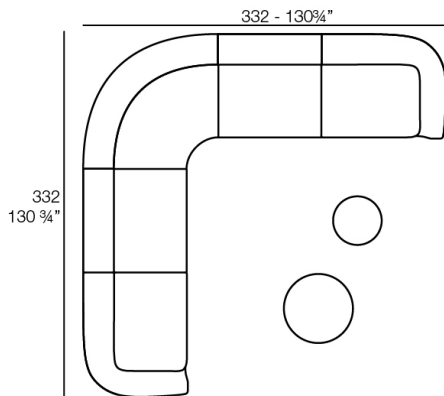

Weight: 40.45 Kg

SUAVE Sofá Módulo Brazo Derecho
SUAVE Sectional Sofa Right Arm

Combinations

- 2 x 67002** Módulo Central - Sectional Sofa Central
- 1 x 67001** Módulo Brazo Izquierdo - Sectional Sofa Arm Left
- 1 x 67003** Módulo Brazo Derecho - Sectional Sofa Arm Right
- 1 x 67015** Módulo Esquina - Sectional Sofa Corner
- 1 x 67006** Puff Redondo 45 - Circular Puff 45
- 1 x 67007** Puff Redondo 65 - Circular Puff 65