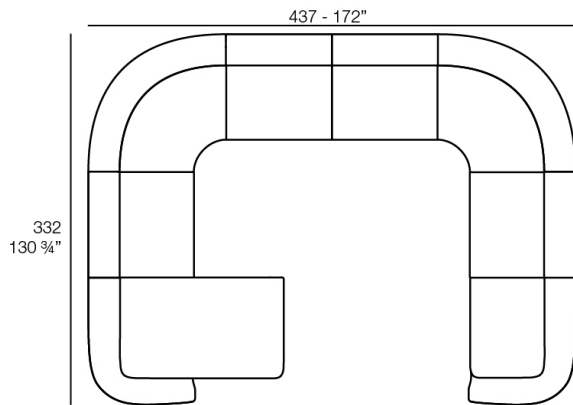

VONDOM

- 4 x 67002 Módulo Central - Sectional Sofa Central
- 1 x 67001 Módulo Brazo Izquierdo - Sectional Sofa Arm Left
- 2 x 67015 Módulo Esquina - Sectional Sofa Corner
- 1 x 67016 Módulo Chaiselonge Derecho - Sectional Sofa Chaiselonge Right