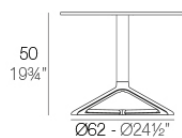

#### BASE - BASE

fixed top / fijo ref. 66006  
collapsible top / abatible ref. 66006T  
fixed for glass / fijo para vidrio ref. 66006V

DELTA BASE MESA Ø62 H50  
DELTA TABLE BASE Ø24 1/2" H19 3/4"