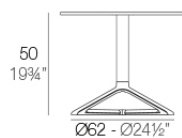

Weight: 0.71 Kg

BASE - BASE

fixed top / fijo ref. 66006
collapsible top / abatible ref. 66006T
fixed for glass / fijo para vidrio ref. 66006V

DELTA BASE MESA Ø62 H50
DELTA TABLE BASE Ø24 1/2" H19 3/4"

TABLE TOPS OPTIONS - OPCIONES SOBRES