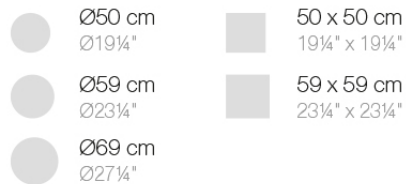

Weight: 0.71 Kg

BASE - BASE

fixed top / fijo ref. 66006
collapsible top / abatible ref. 66006T
fixed for glass / fijo para vidrio ref. 66006V

DELTA BASE MESA Ø62 H50
DELTA TABLE BASE Ø24 1/2" H19 3/4"

TABLE TOPS OPTIONS - OPCIONES SOBRES