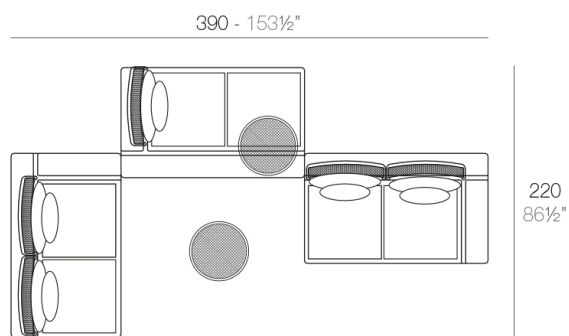

Info

Description

Powder coated stainless steel structure table. The tabletop is made of déployé sheet metal.

Weight: 3.73 Kg

SUAVE Macetero 65 cm
SUAVE Planter 25¾"

C = 43 L
C = 11¼ gal

Combinations

- 3 x 64002** Módulo 150x90 cm izquierdo - Sectional left 59" x 35 1/2"
- 1 x 64011** Mesa Redonda sin patas - Embedded round tablet
- 1 x 64005** Respaldo alto - High backrest
- 4 x 64006** Respaldo bajo - Low backrest
- 5 x 64014** Pack 2 Cojines - Set 2 Pillows
- 1 x 64007** Mesa redonda Ø40 - Round table Ø15 3/4"