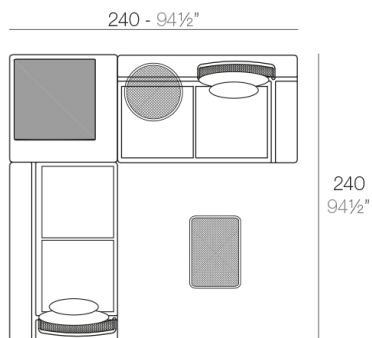

Info

Description

Powder coated stainless steel structure table. The tabletop is made of deployé sheet metal.

Weight: 2.05 Kg

KES Mesa Redonda sin Patas
KES Embedded Round Table

Combinations

- 1 x **64002** Módulo izquierdo 150x90 cm - Sectional left 59" x 35½"
- 1 x **64003** Módulo derecho 150x90 cm - Sectional right 59" x 35½"
- 1 x **64004** Maceta - Pot
- 1 x **64005** Respaldo alto - High backrest
- 1 x **64006** Respaldo bajo - Low backrest
- 2 x **64014** Pack 2 Cojines - Set 2 Pillows
- 1 x **64010** Mesa Redonda sin patas - Embedded round table

- 2 x **64001** Módulo 90x90 cm - Sectional 35½"x35½"
- 1 x **64002** Módulo izquierdo 150x90 cm - Sectional left 59" x 35½"
- 1 x **64003** Módulo derecho 150x90 cm - Sectional right 59" x 35½"
- 2 x **64006** Respaldo bajo - Low backrest
- 2 x **64014** Pack 2 Cojines - Set 2 Pillows
- 1 x **64010** Mesa Rectangular sin patas - Embedded rectangular table
- 1 x **64008** Mesa Redonda Ø55 - Round table Ø21¾"

- 1 x **64003** Módulo derecho 150x90 cm - Sectional right 59" x 35½"
- 1 x **64002** Módulo izquierdo 150x90 cm - Sectional left 59" x 35½"
- 1 x **64004** Maceta - Pot
- 1 x **64005** Respaldo alto - High backrest
- 1 x **64006** Respaldo bajo - Low backrest
- 2 x **64014** Pack 2 Cojines - Set 2 Pillows
- 1 x **64010** Mesa Redonda sin patas - Embedded round table
- 1 x **64009** Mesa rectangular 55x35 cm - Rectangular table 21¾"x13¾"