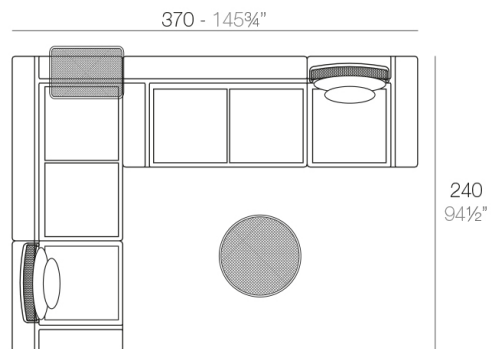

Info

Description

Powder coated stainless steel structure table. The tabletop is made of deployé sheet metal.

Weight: 2.05 Kg

KES Mesa Redonda sin Patas
KES Embedded Round Table

Combinations

- 1 x **64002** Módulo izquierdo 150x90 cm - Sectional left 59" x 35½"
- 1 x **64003** Módulo derecho 150x90 cm - Sectional right 59" x 35½"
- 1 x **64004** Maceta - Pot
- 1 x **64005** Respaldo alto - High backrest
- 1 x **64006** Respaldo bajo - Low backrest
- 2 x **64014** Pack 2 Cojines - Set 2 Pillows
- 1 x **64010** Mesa Redonda sin patas - Embedded round table

- 2 x **64001** Módulo 90x90 cm - Sectional 35½"x35½"
- 1 x **64002** Módulo izquierdo 150x90 cm - Sectional left 59" x 35½"
- 1 x **64003** Módulo derecho 150x90 cm - Sectional right 59" x 35½"
- 2 x **64006** Respaldo bajo - Low backrest
- 2 x **64014** Pack 2 Cojines - Set 2 Pillows
- 1 x **64010** Mesa Rectangular sin patas - Embedded rectangular table
- 1 x **64008** Mesa Redonda Ø55 - Round table Ø21¾"

- 1 x **64003** Módulo derecho 150x90 cm - Sectional right 59" x 35½"
- 1 x **64002** Módulo izquierdo 150x90 cm - Sectional left 59" x 35½"
- 1 x **64004** Maceta - Pot
- 1 x **64005** Respaldo alto - High backrest
- 1 x **64006** Respaldo bajo - Low backrest
- 2 x **64014** Pack 2 Cojines - Set 2 Pillows
- 1 x **64010** Mesa Redonda sin patas - Embedded round table
- 1 x **64009** Mesa rectangular 55x35 cm - Rectangular table 21¾"x13¾"