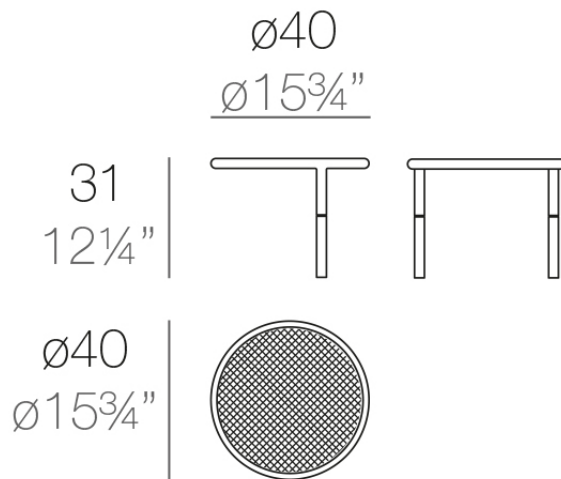

Info

Description

Powder coated stainless steel structure table. The tabletop is made of deployé sheet metal.

Weight: 2.05 Kg

KES Mesa Redonda sin Patas
KES Embedded Round Table

Combinations

- 1 x **64002** Módulo izquierdo 150x90 cm - Sectional left 59" x 35½"
- 1 x **64003** Módulo derecho 150x90 cm - Sectional right 59" x 35½"
- 1 x **64004** Maceta - Pot
- 1 x **64005** Respaldo alto - High backrest
- 1 x **64006** Respaldo bajo - Low backrest
- 2 x **64014** Pack 2 Cojines - Set 2 Pillows
- 1 x **64010** Mesa Redonda sin patas - Embedded round table

- 2 x **64001** Módulo 90x90 cm - Sectional 35½"x35½"
- 1 x **64002** Módulo izquierdo 150x90 cm - Sectional left 59" x 35½"
- 1 x **64003** Módulo derecho 150x90 cm - Sectional right 59" x 35½"
- 2 x **64006** Respaldo bajo - Low backrest
- 2 x **64014** Pack 2 Cojines - Set 2 Pillows
- 1 x **64010** Mesa Rectangular sin patas - Embedded rectangular table
- 1 x **64008** Mesa Redonda Ø55 - Round table Ø21¾"

- 1 x **64003** Módulo derecho 150x90 cm - Sectional right 59" x 35½"
- 1 x **64002** Módulo izquierdo 150x90 cm - Sectional left 59" x 35½"
- 1 x **64004** Maceta - Pot
- 1 x **64005** Respaldo alto - High backrest
- 1 x **64006** Respaldo bajo - Low backrest
- 2 x **64014** Pack 2 Cojines - Set 2 Pillows
- 1 x **64010** Mesa Redonda sin patas - Embedded round table
- 1 x **64009** Mesa rectangular 55x35 cm - Rectangular table 21¾"x13¾"