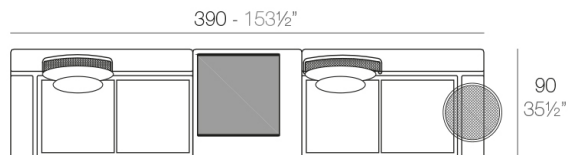

Info

Description

Powder coated stainless steel structure table. The tabletop is made of deployé sheet metal.

Weight: 2.05 Kg

KES Mesa Redonda sin Patas
KES Embedded Round Table

Combinations

- 1 x **64002** Módulo izquierdo 150x90 cm - Sectional left 59" x 35½"
- 1 x **64003** Módulo derecho 150x90 cm - Sectional right 59" x 35½"
- 1 x **64004** Maceta - Pot
- 1 x **64005** Respaldo alto - High backrest
- 1 x **64006** Respaldo bajo - Low backrest
- 2 x **64014** Pack 2 Cojines - Set 2 Pillows
- 1 x **64010** Mesa Redonda sin patas - Embedded round table

- 2 x **64001** Módulo 90x90 cm - Sectional 35½"x35½"
- 1 x **64002** Módulo izquierdo 150x90 cm - Sectional left 59" x 35½"
- 1 x **64003** Módulo derecho 150x90 cm - Sectional right 59" x 35½"
- 2 x **64006** Respaldo bajo - Low backrest
- 2 x **64014** Pack 2 Cojines - Set 2 Pillows
- 1 x **64010** Mesa Rectangular sin patas - Embedded rectangular table
- 1 x **64008** Mesa Redonda Ø55 - Round table Ø21¾"

- 1 x **64003** Módulo derecho 150x90 cm - Sectional right 59" x 35½"
- 1 x **64002** Módulo izquierdo 150x90 cm - Sectional left 59" x 35½"
- 1 x **64004** Maceta - Pot
- 1 x **64005** Respaldo alto - High backrest
- 1 x **64006** Respaldo bajo - Low backrest
- 2 x **64014** Pack 2 Cojines - Set 2 Pillows
- 1 x **64010** Mesa Redonda sin patas - Embedded round table
- 1 x **64009** Mesa rectangular 55x35 cm - Rectangular table 21¾"x13¾"