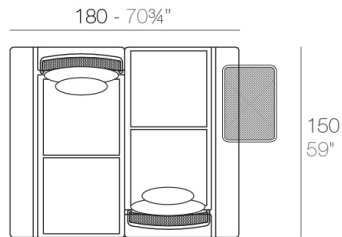

Info

Description

Powder coated stainless steel structure table. The tabletop is made of deployé sheet metal.

Weight: 6.6 Kg

KES Mesa Rectangular 55x35
KES Rectangular Table 21³/₄"x13³/₄"

Combinations

- 2 x 64002** Módulo 150x90 cm izquierdo - Sectional left 59" x 35½"
- 2 x 64005** Respaldo alto - High backrest
- 2 x 64014** Pack 2 Cojines - Set 2 Pillows
- 1 x 64009** Mesa rectangular - Rectangular table

- 1 x 64003** Módulo derecho 150x90 cm - Sectional right 59" x 35½"
- 1 x 64002** Módulo izquierdo 150x90 cm - Sectional left 59" x 35½"
- 1 x 64004** Maceta - Pot
- 1 x 64005** Respaldo alto - High backrest
- 1 x 64006** Respaldo bajo - Low backrest
- 2 x 64014** Pack 2 Cojines - Set 2 Pillows
- 1 x 64010** Mesa Redonda sin patas - Embedded round table
- 1 x 64009** Mesa rectangular 55x35 cm - Rectangular table 21¾"x13¾"