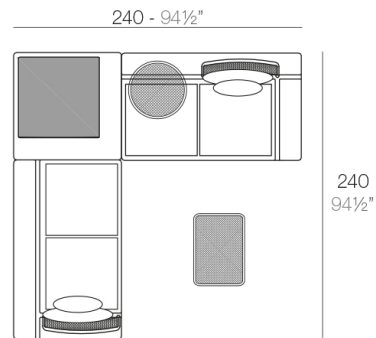

Info

Description

Powder coated stainless steel structure table. The tabletop is made of deployé sheet metal.

Weight: 6.6 Kg

KES Mesa Rectangular 55x35
KES Rectangular Table 21³/₄"x13³/₄"

Combinations

- 2 x 64002** Módulo 150x90 cm izquierdo - Sectional left 59" x 35½"
- 2 x 64005** Respaldo alto - High backrest
- 2 x 64014** Pack 2 Cojines - Set 2 Pillows
- 1 x 64009** Mesa rectangular - Rectangular table

- 1 x 64003** Módulo derecho 150x90 cm - Sectional right 59" x 35½"
- 1 x 64002** Módulo izquierdo 150x90 cm - Sectional left 59" x 35½"
- 1 x 64004** Maceta - Pot
- 1 x 64005** Respaldo alto - High backrest
- 1 x 64006** Respaldo bajo - Low backrest
- 2 x 64014** Pack 2 Cojines - Set 2 Pillows
- 1 x 64010** Mesa Redonda sin patas - Embedded round table
- 1 x 64009** Mesa rectangular 55x35 cm - Rectangular table 21¾"x13¾"