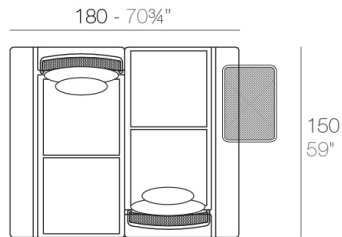

Info

Description

Powder coated stainless steel structure table. The tabletop is made of deployé sheet metal.

Weight: 6.6 Kg

KES Mesa Rectangular 55x35
KES Rectangular Table 21³/₄"x13³/₄"

Combinations

- 2 x 64002** Módulo 150x90 cm izquierdo - Sectional left 59" x 35 $\frac{1}{2}$ "
- 2 x 64005** Respaldo alto - High backrest
- 2 x 64014** Pack 2 Cojines - Set 2 Pillows
- 1 x 64009** Mesa rectangular - Rectangular table

- 1 x 64003** Módulo derecho 150x90 cm - Sectional right 59" x 35 $\frac{1}{2}$ "
- 1 x 64002** Módulo izquierdo 150x90 cm - Sectional left 59" x 35 $\frac{1}{2}$ "
- 1 x 64004** Maceta - Pot
- 1 x 64005** Respaldo alto - High backrest
- 1 x 64006** Respaldo bajo - Low backrest
- 2 x 64014** Pack 2 Cojines - Set 2 Pillows
- 1 x 64010** Mesa Redonda sin patas - Embedded round table
- 1 x 64009** Mesa rectangular 55x35 cm - Rectangular table 21 $\frac{3}{4}$ "x13 $\frac{3}{4}$ "