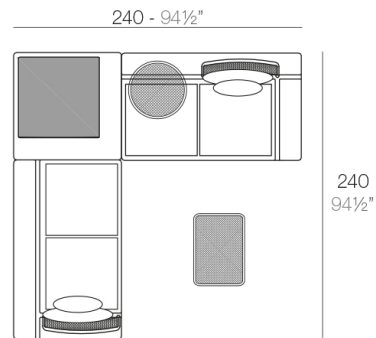

Info

Description

Powder coated stainless steel structure table. The tabletop is made of deployé sheet metal.

Weight: 6.6 Kg

KES Mesa Rectangular 55x35
KES Rectangular Table 21³/₄"x13³/₄"

Combinations

- 2 x 64002** Módulo 150x90 cm izquierdo - Sectional left 59" x 35 $\frac{1}{2}$ "
- 2 x 64005** Respaldo alto - High backrest
- 2 x 64014** Pack 2 Cojines - Set 2 Pillows
- 1 x 64009** Mesa rectangular - Rectangular table

- 1 x 64003** Módulo derecho 150x90 cm - Sectional right 59" x 35 $\frac{1}{2}$ "
- 1 x 64002** Módulo izquierdo 150x90 cm - Sectional left 59" x 35 $\frac{1}{2}$ "
- 1 x 64004** Maceta - Pot
- 1 x 64005** Respaldo alto - High backrest
- 1 x 64006** Respaldo bajo - Low backrest
- 2 x 64014** Pack 2 Cojines - Set 2 Pillows
- 1 x 64010** Mesa Redonda sin patas - Embedded round table
- 1 x 64009** Mesa rectangular 55x35 cm - Rectangular table 21 $\frac{3}{4}$ "x13 $\frac{3}{4}$ "