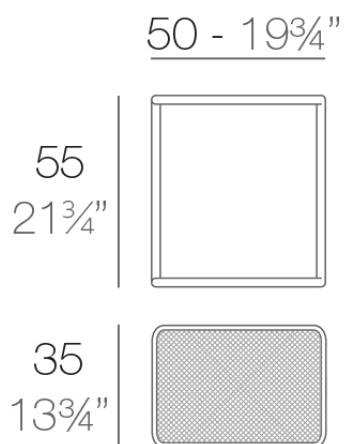

Info

Description

Powder coated stainless steel structure table. The tabletop is made of deployé sheet metal.

Weight: 6.6 Kg

KES Mesa Rectangular 55x35
KES Rectangular Table 21³/₄"x13³/₄"

Combinations

- 2 x 64002** Módulo 150x90 cm izquierdo - Sectional left 59" x 35 $\frac{1}{2}$ "
- 2 x 64005** Respaldo alto - High backrest
- 2 x 64014** Pack 2 Cojines - Set 2 Pillows
- 1 x 64009** Mesa rectangular - Rectangular table

- 1 x 64003** Módulo derecho 150x90 cm - Sectional right 59" x 35 $\frac{1}{2}$ "
- 1 x 64002** Módulo izquierdo 150x90 cm - Sectional left 59" x 35 $\frac{1}{2}$ "
- 1 x 64004** Maceta - Pot
- 1 x 64005** Respaldo alto - High backrest
- 1 x 64006** Respaldo bajo - Low backrest
- 2 x 64014** Pack 2 Cojines - Set 2 Pillows
- 1 x 64010** Mesa Redonda sin patas - Embedded round table
- 1 x 64009** Mesa rectangular 55x35 cm - Rectangular table 21 $\frac{3}{4}$ "x13 $\frac{3}{4}$ "