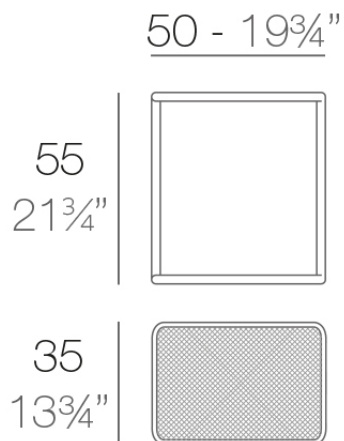

Info

Description

Powder coated stainless steel structure table. The tabletop is made of deployé sheet metal.

Weight: 6.6 Kg

KES Mesa Rectangular 55x35
KES Rectangular Table 21³/₄"x13³/₄"

Combinations

- 2 x 64002** Módulo 150x90 cm izquierdo - Sectional left 59" x 35½"
- 2 x 64005** Respaldo alto - High backrest
- 2 x 64014** Pack 2 Cojines - Set 2 Pillows
- 1 x 64009** Mesa rectangular - Rectangular table

- 1 x 64003** Módulo derecho 150x90 cm - Sectional right 59" x 35½"
- 1 x 64002** Módulo izquierdo 150x90 cm - Sectional left 59" x 35½"
- 1 x 64004** Maceta - Pot
- 1 x 64005** Respaldo alto - High backrest
- 1 x 64006** Respaldo bajo - Low backrest
- 2 x 64014** Pack 2 Cojines - Set 2 Pillows
- 1 x 64010** Mesa Redonda sin patas - Embedded round table
- 1 x 64009** Mesa rectangular 55x35 cm - Rectangular table 21¾"x13¾"