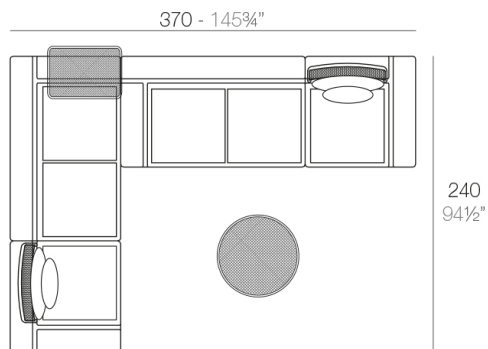

Info

Description

Powder coated stainless steel structure table. The tabletop is made of déployé sheet metal.

Weight: 4.33 Kg

KES Mesa Redonda Ø55
KES Round Table Ø21 3/4"

Combinations

- 2 x 64001** Módulo 90x90 cm - Sectional 35¹/₂"x35¹/₂"
- 1 x 64002** Módulo izquierdo 150x90 cm - Sectional left 59" x 35¹/₂"
- 1 x 64003** Módulo derecho 150x90 cm - Sectional right 59" x 35¹/₂"
- 2 x 64006** Respaldo bajo - Low backrest
- 2 x 64014** Pack 2 Cojines - Set 2 Pillows
- 1 x 64010** Mesa Rectangular sin patas - Embedded rectangular table
- 1 x 64008** Mesa Redonda Ø55 - Round table Ø21³/₄"