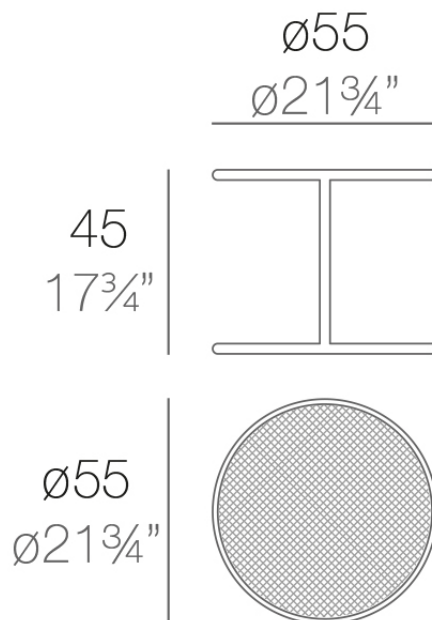

Info

Description

Powder coated stainless steel structure table. The tabletop is made of déployé sheet metal.

Weight: 4.33 Kg

KES Mesa Redonda Ø55
KES Round Table Ø21 3/4"

Combinations

- 2 x 64001** Módulo 90x90 cm - Sectional 35¹/₂"x35¹/₂"
- 1 x 64002** Módulo izquierdo 150x90 cm - Sectional left 59" x 35¹/₂"
- 1 x 64003** Módulo derecho 150x90 cm - Sectional right 59" x 35¹/₂"
- 2 x 64006** Respaldo bajo - Low backrest
- 2 x 64014** Pack 2 Cojines - Set 2 Pillows
- 1 x 64010** Mesa Rectangular sin patas - Embedded rectangular table
- 1 x 64008** Mesa Redonda Ø55 - Round table Ø21³/₄"

Finishes

finishes

ALUMINIUM

Ref. 64008

white

british gray

traffic gray

black