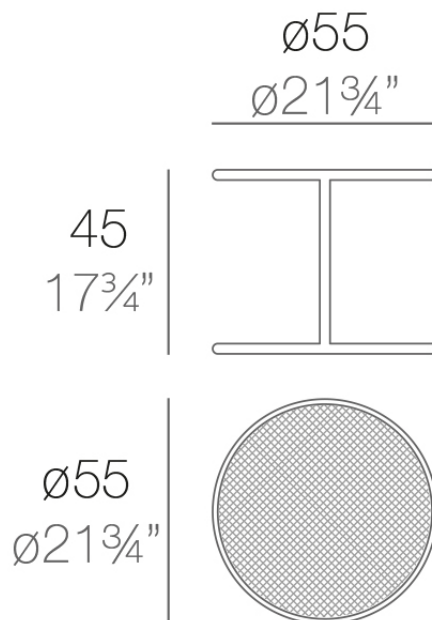

Info

Description

Powder coated stainless steel structure table. The tabletop is made of déployé sheet metal.

Weight: 4.33 Kg

KES Mesa Redonda Ø55
KES Round Table Ø21³/₄"

Combinations

- 2 x 64001** Módulo 90x90 cm - Sectional 35¹/₂"x35¹/₂"
- 1 x 64002** Módulo izquierdo 150x90 cm - Sectional left 59" x 35¹/₂"
- 1 x 64003** Módulo derecho 150x90 cm - Sectional right 59" x 35¹/₂"
- 2 x 64006** Respaldo bajo - Low backrest
- 2 x 64014** Pack 2 Cojines - Set 2 Pillows
- 1 x 64010** Mesa Rectangular sin patas - Embedded rectangular table
- 1 x 64008** Mesa Redonda Ø55 - Round table Ø21³/₄"