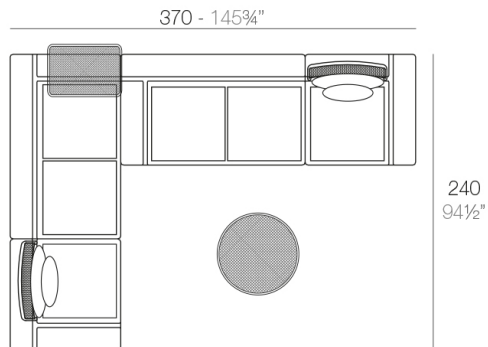

Info

Description

Powder coated stainless steel structure table. The tabletop is made of déployé sheet metal.

Weight: 4.33 Kg

KES Mesa Redonda Ø55
KES Round Table Ø21³/₄"

Combinations

- 2 x 64001** Módulo 90x90 cm - Sectional 35¹/₂"x35¹/₂"
- 1 x 64002** Módulo izquierdo 150x90 cm - Sectional left 59" x 35¹/₂"
- 1 x 64003** Módulo derecho 150x90 cm - Sectional right 59" x 35¹/₂"
- 2 x 64006** Respaldo bajo - Low backrest
- 2 x 64014** Pack 2 Cojines - Set 2 Pillows
- 1 x 64010** Mesa Rectangular sin patas - Embedded rectangular table
- 1 x 64008** Mesa Redonda Ø55 - Round table Ø21³/₄"