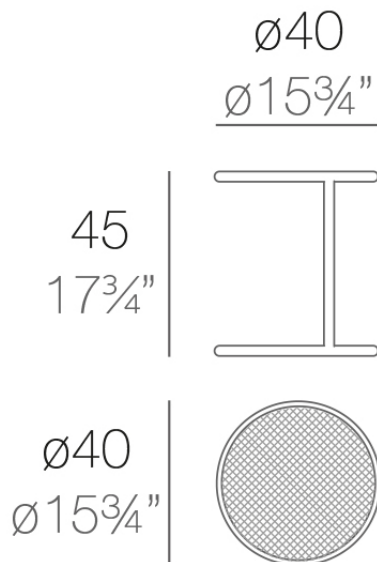

Info

Description

Powder coated stainless steel structure table. The tabletop is made of deployé sheet metal.

Weight: 3.54 Kg

KES Mesa Redonda Ø40
KES Round Table Ø15 3/4"

Combinations

- 3 x 64002** Módulo 150x90 cm izquierdo - Sectional left 59" x 35½"
- 1 x 64011** Mesa Redonda sin patas - Embedded round tablet
- 1 x 64005** Respaldo alto - High backrest
- 4 x 64006** Respaldo bajo - Low backrest
- 5 x 64014** Pack 2 Cojines - Set 2 Pillows
- 1 x 64007** Mesa redonda Ø40 - Round table Ø15¾"

- 2 x 64001** Módulo 90x90 cm - Sectional 35½"x35½"
- 1 x 64006** Respaldo bajo - Low backrest
- 1 x 64015** Pack 2 Cojines - Set 2 Pillows
- 1 x 64007** Mesa redonda Ø40 - Round table Ø15¾"

Finishes

finishes

ALUMINIUM

Ref. 64007

white

british gray

traffic gray

black

ecru

crema