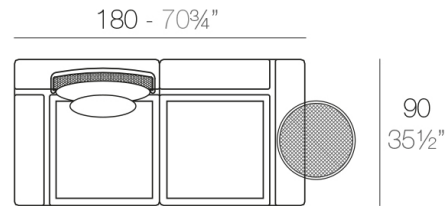

Info

Description

Powder coated stainless steel structure table. The tabletop is made of deployé sheet metal.

Weight: 3.54 Kg

KES Mesa Redonda Ø40
KES Round Table Ø15 3/4"

Combinations

- 3 x 64002** Módulo 150x90 cm izquierdo - Sectional left 59" x 35½"
- 1 x 64011** Mesa Redonda sin patas - Embedded round tablet
- 1 x 64005** Respaldo alto - High backrest
- 4 x 64006** Respaldo bajo - Low backrest
- 5 x 64014** Pack 2 Cojines - Set 2 Pillows
- 1 x 64007** Mesa redonda Ø40 - Round table Ø15¾"

- 2 x 64001** Módulo 90x90 cm - Sectional 35½"x35½"
- 1 x 64006** Respaldo bajo - Low backrest
- 1 x 64015** Pack 2 Cojines - Set 2 Pillows
- 1 x 64007** Mesa redonda Ø40 - Round table Ø15¾"

Finishes

finishes