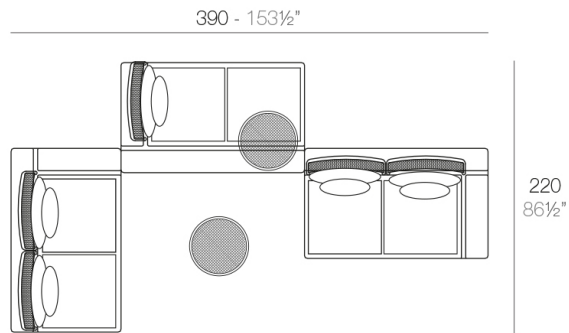

Info

Description

Powder coated stainless steel structure table. The tabletop is made of deployé sheet metal.

Weight: 3.54 Kg

KES Mesa Redonda Ø40
KES Round Table Ø15 3/4"

Combinations

- 3 x 64002** Módulo 150x90 cm izquierdo - Sectional left 59" x 35½"
- 1 x 64011** Mesa Redonda sin patas - Embedded round tablet
- 1 x 64005** Respaldo alto - High backrest
- 4 x 64006** Respaldo bajo - Low backrest
- 5 x 64014** Pack 2 Cojines - Set 2 Pillows
- 1 x 64007** Mesa redonda Ø40 - Round table Ø15¾"

- 2 x 64001** Módulo 90x90 cm - Sectional 35½"x35½"
- 1 x 64006** Respaldo bajo - Low backrest
- 1 x 64015** Pack 2 Cojines - Set 2 Pillows
- 1 x 64007** Mesa redonda Ø40 - Round table Ø15¾"

Finishes

finishes