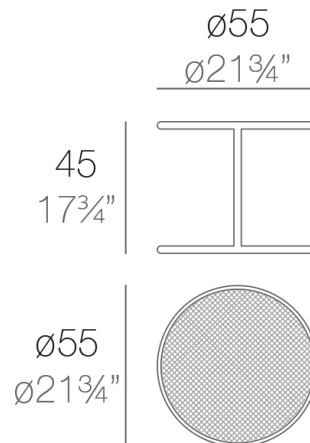

Info

Description

Powder coated stainless steel structure table. The tabletop is made of déployé sheet metal.

Modules

KES Mesa Redonda $\varnothing 40$
KES Round Table $\varnothing 15\frac{3}{4}$ "

KES Mesa Redonda $\varnothing 55$
KES Round Table $\varnothing 21\frac{3}{4}$ "

KES Mesa Rectangular 55x35
KES Rectangular Table $21\frac{3}{4}$ "x $13\frac{3}{4}$ "

KES Mesa Redonda sin Patas
KES Embedded Round Table

VONDOM

Ø34,5-13½"

SUAVE Macetero 65 cm
SUAVE Planter 25¾"

C = 43 L
C = 11¼ gal

Combinations

- 3 x 64002** Módulo 150x90 cm izquierdo - Sectional left 59" x 35½"
- 1 x 64011** Mesa Redonda sin patas - Embedded round tablet
- 1 x 64005** Respaldo alto - High backrest
- 4 x 64006** Respaldo bajo - Low backrest
- 5 x 64014** Pack 2 Cojines - Set 2 Pillows
- 1 x 64007** Mesa redonda Ø40 - Round table Ø15¾"

- 2 x 64001** Módulo 90x90 cm - Sectional 35½"x35½"
- 1 x 64006** Respaldo bajo - Low backrest
- 1 x 64015** Pack 2 Cojines - Set 2 Pillows
- 1 x 64007** Mesa redonda Ø40 - Round table Ø15¾"

Finishes

finishes