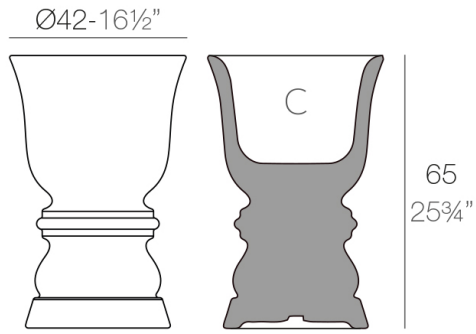

Info

Description

Powder coated stainless steel structure table. The tabletop is made of déployé sheet metal.

Modules

KES Mesa Redonda $\varnothing 40$
KES Round Table $\varnothing 15\frac{3}{4}$ "

KES Mesa Redonda $\varnothing 55$
KES Round Table $\varnothing 21\frac{3}{4}$ "

KES Mesa Rectangular 55x35
KES Rectangular Table $21\frac{3}{4}$ "x $13\frac{3}{4}$ "

KES Mesa Redonda sin Patas
KES Embedded Round Table

VONDOM

Ø34,5-13½"

SUAVE Macetero 65 cm
SUAVE Planter 25¾"

C = 43 L
C = 11¼ gal

Combinations

- 3 x 64002** Módulo 150x90 cm izquierdo - Sectional left 59" x 35½"
- 1 x 64011** Mesa Redonda sin patas - Embedded round tablet
- 1 x 64005** Respaldo alto - High backrest
- 4 x 64006** Respaldo bajo - Low backrest
- 5 x 64014** Pack 2 Cojines - Set 2 Pillows
- 1 x 64007** Mesa redonda Ø40 - Round table Ø15¾"

- 2 x 64001** Módulo 90x90 cm - Sectional 35½"x35½"
- 1 x 64006** Respaldo bajo - Low backrest
- 1 x 64015** Pack 2 Cojines - Set 2 Pillows
- 1 x 64007** Mesa redonda Ø40 - Round table Ø15¾"

Finishes

finishes