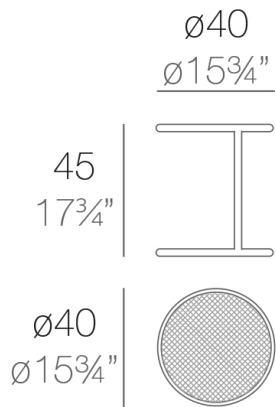

Info

Description

Powder coated stainless steel structure table. The tabletop is made of déployé sheet metal.

Modules

KES Mesa Redonda $\varnothing 40$
KES Round Table $\varnothing 15\frac{3}{4}$ "

KES Mesa Redonda $\varnothing 55$
KES Round Table $\varnothing 21\frac{3}{4}$ "

KES Mesa Rectangular 55x35
KES Rectangular Table $21\frac{3}{4}$ "x $13\frac{3}{4}$ "

KES Mesa Redonda sin Patas
KES Embedded Round Table

VONDOM

Ø34,5-13½"

SUAVE Macetero 65 cm
SUAVE Planter 25¾"

C = 43 L
C = 11¼ gal

Combinations

- 3 x 64002** Módulo 150x90 cm izquierdo - Sectional left 59" x 35½"
- 1 x 64011** Mesa Redonda sin patas - Embedded round tablet
- 1 x 64005** Respaldo alto - High backrest
- 4 x 64006** Respaldo bajo - Low backrest
- 5 x 64014** Pack 2 Cojines - Set 2 Pillows
- 1 x 64007** Mesa redonda Ø40 - Round table Ø15¾"

- 2 x 64001** Módulo 90x90 cm - Sectional 35½"x35½"
- 1 x 64006** Respaldo bajo - Low backrest
- 1 x 64015** Pack 2 Cojines - Set 2 Pillows
- 1 x 64007** Mesa redonda Ø40 - Round table Ø15¾"

Finishes

finishes