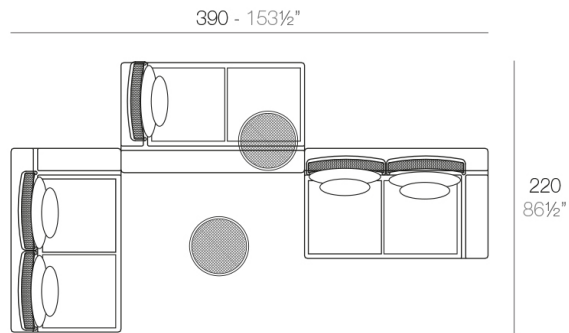

Info

Description

Powder coated stainless steel structure table. The tabletop is made of déployé sheet metal.

Modules

KES Mesa Redonda $\varnothing 40$
KES Round Table $\varnothing 15\frac{3}{4}$ "

KES Mesa Redonda $\varnothing 55$
KES Round Table $\varnothing 21\frac{3}{4}$ "

KES Mesa Rectangular 55x35
KES Rectangular Table $21\frac{3}{4}$ "x $13\frac{3}{4}$ "

KES Mesa Redonda sin Patas
KES Embedded Round Table

VONDOM

Ø34,5-13½"

SUAVE Macetero 65 cm
SUAVE Planter 25¾"

C = 43 L
C = 11¼ gal

Combinations

- 3 x 64002** Módulo 150x90 cm izquierdo - Sectional left 59" x 35½"
- 1 x 64011** Mesa Redonda sin patas - Embedded round tablet
- 1 x 64005** Respaldo alto - High backrest
- 4 x 64006** Respaldo bajo - Low backrest
- 5 x 64014** Pack 2 Cojines - Set 2 Pillows
- 1 x 64007** Mesa redonda Ø40 - Round table Ø15¾"

- 2 x 64001** Módulo 90x90 cm - Sectional 35½"x35½"
- 1 x 64006** Respaldo bajo - Low backrest
- 1 x 64015** Pack 2 Cojines - Set 2 Pillows
- 1 x 64007** Mesa redonda Ø40 - Round table Ø15¾"

Finishes

finishes