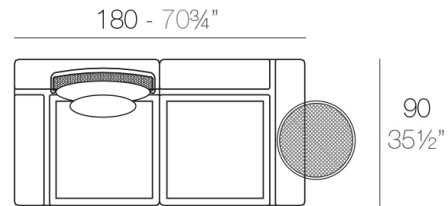

Info

Description

Powder coated stainless steel structure table. The tabletop is made of déployé sheet metal.

Modules

KES Mesa Redonda $\varnothing 40$
KES Round Table $\varnothing 15\frac{3}{4}$ "

KES Mesa Redonda $\varnothing 55$
KES Round Table $\varnothing 21\frac{3}{4}$ "

KES Mesa Rectangular 55x35
KES Rectangular Table $21\frac{3}{4}$ "x $13\frac{3}{4}$ "

KES Mesa Redonda sin Patas
KES Embedded Round Table

VONDOM

Ø34,5-13½"

SUAVE Macetero 65 cm
SUAVE Planter 25¾"

C = 43 L
C = 11¼ gal

Combinations

- 3 x 64002** Módulo 150x90 cm izquierdo - Sectional left 59" x 35½"
- 1 x 64011** Mesa Redonda sin patas - Embedded round tablet
- 1 x 64005** Respaldo alto - High backrest
- 4 x 64006** Respaldo bajo - Low backrest
- 5 x 64014** Pack 2 Cojines - Set 2 Pillows
- 1 x 64007** Mesa redonda Ø40 - Round table Ø15¾"

- 2 x 64001** Módulo 90x90 cm - Sectional 35½"x35½"
- 1 x 64006** Respaldo bajo - Low backrest
- 1 x 64015** Pack 2 Cojines - Set 2 Pillows
- 1 x 64007** Mesa redonda Ø40 - Round table Ø15¾"

Finishes

finishes