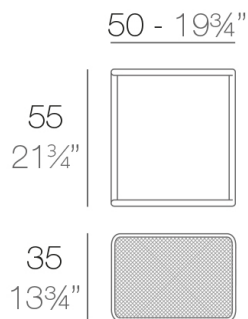

Info

Description

Powder coated stainless steel structure table. The tabletop is made of déployé sheet metal.

Modules

KES Mesa Redonda $\varnothing 40$
KES Round Table $\varnothing 15\frac{3}{4}$ "

KES Mesa Redonda $\varnothing 55$
KES Round Table $\varnothing 21\frac{3}{4}$ "

KES Mesa Rectangular 55x35
KES Rectangular Table $21\frac{3}{4}$ "x $13\frac{3}{4}$ "

KES Mesa Redonda sin Patas
KES Embedded Round Table

VONDOM

Ø34,5-13½"

SUAVE Macetero 65 cm
SUAVE Planter 25¾"

C = 43 L
C = 11¼ gal

Combinations

- 3 x 64002** Módulo 150x90 cm izquierdo - Sectional left 59" x 35½"
- 1 x 64011** Mesa Redonda sin patas - Embedded round tablet
- 1 x 64005** Respaldo alto - High backrest
- 4 x 64006** Respaldo bajo - Low backrest
- 5 x 64014** Pack 2 Cojines - Set 2 Pillows
- 1 x 64007** Mesa redonda Ø40 - Round table Ø15¾"

- 2 x 64001** Módulo 90x90 cm - Sectional 35½"x35½"
- 1 x 64006** Respaldo bajo - Low backrest
- 1 x 64015** Pack 2 Cojines - Set 2 Pillows
- 1 x 64007** Mesa redonda Ø40 - Round table Ø15¾"

Finishes

finishes