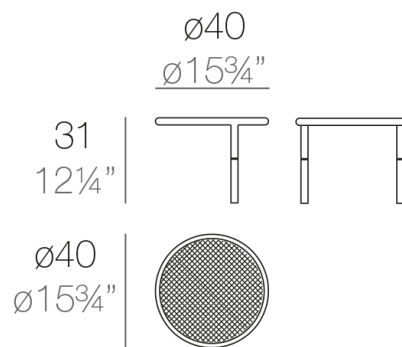

Info

Description

Powder coated stainless steel structure table. The tabletop is made of déployé sheet metal.

Modules

KES Mesa Redonda $\varnothing 40$
KES Round Table $\varnothing 15\frac{3}{4}$ "

KES Mesa Redonda $\varnothing 55$
KES Round Table $\varnothing 21\frac{3}{4}$ "

KES Mesa Rectangular 55x35
KES Rectangular Table $21\frac{3}{4}$ "x $13\frac{3}{4}$ "

KES Mesa Redonda sin Patas
KES Embedded Round Table

VONDOM

Ø34,5-13½"

SUAVE Macetero 65 cm
SUAVE Planter 25¾"

C = 43 L
C = 11¼ gal

Combinations

- 3 x 64002** Módulo 150x90 cm izquierdo - Sectional left 59" x 35½"
- 1 x 64011** Mesa Redonda sin patas - Embedded round tablet
- 1 x 64005** Respaldo alto - High backrest
- 4 x 64006** Respaldo bajo - Low backrest
- 5 x 64014** Pack 2 Cojines - Set 2 Pillows
- 1 x 64007** Mesa redonda Ø40 - Round table Ø15¾"

- 2 x 64001** Módulo 90x90 cm - Sectional 35½"x35½"
- 1 x 64006** Respaldo bajo - Low backrest
- 1 x 64015** Pack 2 Cojines - Set 2 Pillows
- 1 x 64007** Mesa redonda Ø40 - Round table Ø15¾"

Finishes

finishes