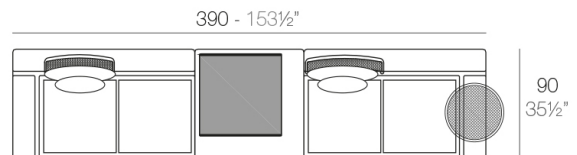

### Description

Powder coated stainless steel structure table. The backrest surface is made of deployé sheet metal.

Weight: 2.16 Kg

KES Respaldo Bajo  
KES Low Backrest

## Combinations

- 3 x 64002** Módulo 150x90 cm izquierdo - Sectional left 59" x 35½"
- 1 x 64011** Mesa Redonda sin patas - Embedded round tablet
- 1 x 64005** Respaldo alto - High backrest
- 4 x 64006** Respaldo bajo - Low backrest
- 5 x 64014** Pack 2 Cojines - Set 2 Pillows
- 1 x 64007** Mesa redonda Ø40 - Round table Ø15¾"

- 1 x 64002** Módulo izquierdo 150x90 cm - Sectional left 59" x 35½"
- 1 x 64003** Módulo derecho 150x90 cm - Sectional right 59" x 35½"
- 1 x 64004** Maceta - Pot
- 1 x 64005** Respaldo alto - High backrest
- 1 x 64006** Respaldo bajo - Low backrest
- 2 x 64014** Pack 2 Cojines - Set 2 Pillows
- 1 x 64010** Mesa Redonda sin patas - Embedded round table

- 2 x 64001** Módulo 90x90 cm - Sectional 35½"x35½"
- 1 x 64002** Módulo izquierdo 150x90 cm - Sectional left 59" x 35½"
- 1 x 64003** Módulo derecho 150x90 cm - Sectional right 59" x 35½"
- 2 x 64006** Respaldo bajo - Low backrest
- 2 x 64014** Pack 2 Cojines - Set 2 Pillows
- 1 x 64010** Mesa Rectangular sin patas - Embedded rectangular table
- 1 x 64008** Mesa Redonda Ø55 - Round table Ø21¾"