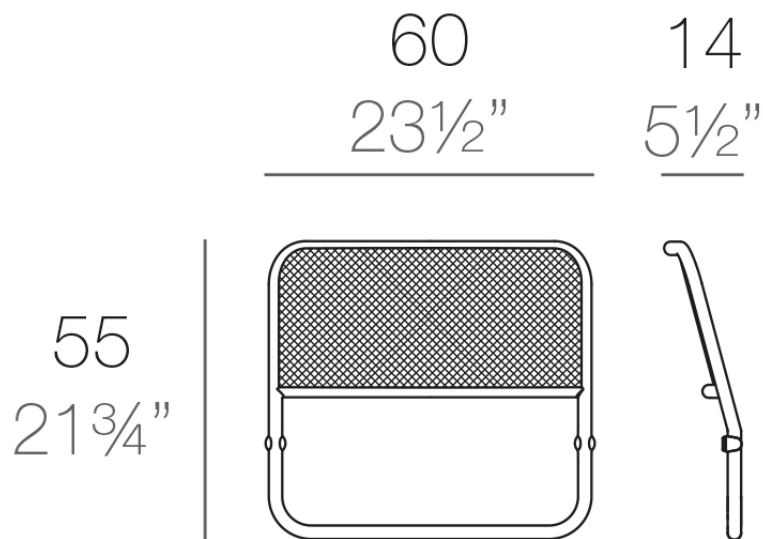

### Description

Powder coated stainless steel structure table. The backrest surface is made of deployé sheet metal.

Weight: 2.16 Kg

KES Respaldo Bajo  
KES Low Backrest

## Combinations

- 3 x 64002** Módulo 150x90 cm izquierdo - Sectional left 59" x 35½"
- 1 x 64011** Mesa Redonda sin patas - Embedded round tablet
- 1 x 64005** Respaldo alto - High backrest
- 4 x 64006** Respaldo bajo - Low backrest
- 5 x 64014** Pack 2 Cojines - Set 2 Pillows
- 1 x 64007** Mesa redonda Ø40 - Round table Ø15¾"

- 2 x 64001** Módulo 90x90 cm - Sectional 35½"x35½"
- 1 x 64002** Módulo izquierdo 150x90 cm - Sectional left 59" x 35½"
- 1 x 64003** Módulo derecho 150x90 cm - Sectional right 59" x 35½"
- 2 x 64006** Respaldo bajo - Low backrest
- 2 x 64014** Pack 2 Cojines - Set 2 Pillows
- 1 x 64010** Mesa Rectangular sin patas - Embedded rectangular table
- 1 x 64008** Mesa Redonda Ø55 - Round table Ø21¾"

- 2 x 64001** Módulo 90x90 cm - Sectional 35½"x35½"
- 1 x 64006** Respaldo bajo - Low backrest
- 1 x 64015** Pack 2 Cojines - Set 2 Pillows
- 1 x 64007** Mesa redonda Ø40 - Round table Ø15¾"