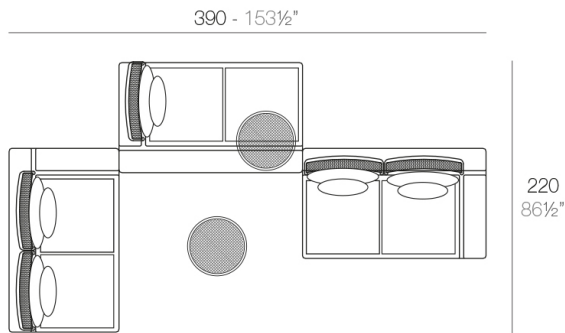

### Description

Powder coated stainless steel structure table. The backrest surface is made of deployé sheet metal.

Weight: 2.16 Kg

KES Respaldo Bajo  
KES Low Backrest

## Combinations

- 3 x 64002** Módulo 150x90 cm izquierdo - Sectional left 59" x 35½"
- 1 x 64011** Mesa Redonda sin patas - Embedded round tablet
- 1 x 64005** Respaldo alto - High backrest
- 4 x 64006** Respaldo bajo - Low backrest
- 5 x 64014** Pack 2 Cojines - Set 2 Pillows
- 1 x 64007** Mesa redonda Ø40 - Round table Ø15¾"

- 1 x 64002** Módulo izquierdo 150x90 cm - Sectional left 59" x 35½"
- 1 x 64003** Módulo derecho 150x90 cm - Sectional right 59" x 35½"
- 1 x 64004** Maceta - Pot
- 1 x 64005** Respaldo alto - High backrest
- 1 x 64006** Respaldo bajo - Low backrest
- 2 x 64014** Pack 2 Cojines - Set 2 Pillows
- 1 x 64010** Mesa Redonda sin patas - Embedded round table

- 2 x 64001** Módulo 90x90 cm - Sectional 35½"x35½"
- 1 x 64002** Módulo izquierdo 150x90 cm - Sectional left 59" x 35½"
- 1 x 64003** Módulo derecho 150x90 cm - Sectional right 59" x 35½"
- 2 x 64006** Respaldo bajo - Low backrest
- 2 x 64014** Pack 2 Cojines - Set 2 Pillows
- 1 x 64010** Mesa Rectangular sin patas - Embedded rectangular table
- 1 x 64008** Mesa Redonda Ø55 - Round table Ø21¾"