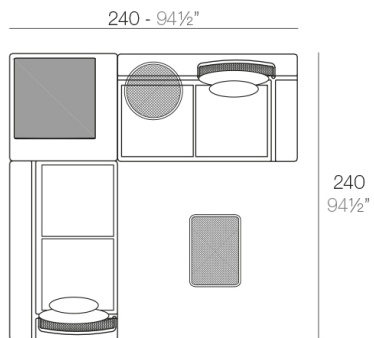

VONDOM

- **1 x 64003** Módulo derecho 150x90 cm - Sectional right 59" x 35½"
- **1 x 64002** Módulo izquierdo 150x90 cm - Sectional left 59" x 35½"
- **1 x 64004** Maceta - Pot
- **1 x 64005** Respaldo alto - High backrest
- **1 x 64006** Respaldo bajo - Low backrest
- **2 x 64014** Pack 2 Cojines - Set 2 Pillows
- **1 x 64010** Mesa Redonda sin patas - Embedded round table
- **1 x 64009** Mesa rectangular 55x35 cm - Rectangular table 21¾"x13¾"