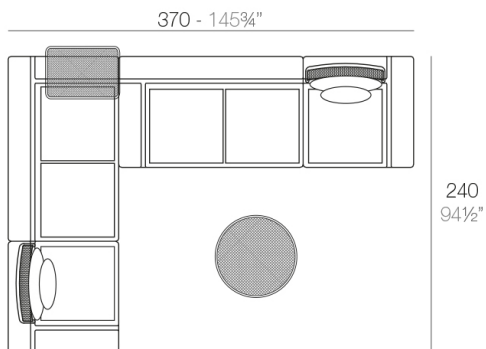

### Description

Powder coated stainless steel structure table. The backrest surface is made of deployé sheet metal.

Weight: 2.16 Kg

KES Respaldo Bajo  
KES Low Backrest

## Combinations

- 3 x 64002** Módulo 150x90 cm izquierdo - Sectional left 59" x 35½"
- 1 x 64011** Mesa Redonda sin patas - Embedded round tablet
- 1 x 64005** Respaldo alto - High backrest
- 4 x 64006** Respaldo bajo - Low backrest
- 5 x 64014** Pack 2 Cojines - Set 2 Pillows
- 1 x 64007** Mesa redonda Ø40 - Round table Ø15¾"

- 1 x 64002** Módulo izquierdo 150x90 cm - Sectional left 59" x 35½"
- 1 x 64003** Módulo derecho 150x90 cm - Sectional right 59" x 35½"
- 1 x 64004** Maceta - Pot
- 1 x 64005** Respaldo alto - High backrest
- 1 x 64006** Respaldo bajo - Low backrest
- 2 x 64014** Pack 2 Cojines - Set 2 Pillows
- 1 x 64010** Mesa Redonda sin patas - Embedded round table

- 2 x 64001** Módulo 90x90 cm - Sectional 35½"x35½"
- 1 x 64002** Módulo izquierdo 150x90 cm - Sectional left 59" x 35½"
- 1 x 64003** Módulo derecho 150x90 cm - Sectional right 59" x 35½"
- 2 x 64006** Respaldo bajo - Low backrest
- 2 x 64014** Pack 2 Cojines - Set 2 Pillows
- 1 x 64010** Mesa Rectangular sin patas - Embedded rectangular table
- 1 x 64008** Mesa Redonda Ø55 - Round table Ø21¾"