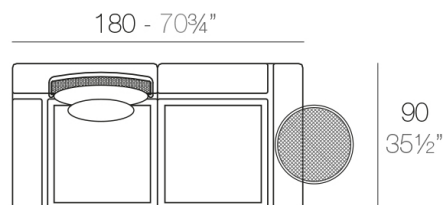

### Description

Powder coated stainless steel structure table. The backrest surface is made of deployé sheet metal.

Weight: 2.16 Kg

KES Respaldo Bajo  
KES Low Backrest

## Combinations

- 3 x 64002** Módulo 150x90 cm izquierdo - Sectional left 59" x 35½"
- 1 x 64011** Mesa Redonda sin patas - Embedded round tablet
- 1 x 64005** Respaldo alto - High backrest
- 4 x 64006** Respaldo bajo - Low backrest
- 5 x 64014** Pack 2 Cojines - Set 2 Pillows
- 1 x 64007** Mesa redonda Ø40 - Round table Ø15¾"

- 1 x 64002** Módulo izquierdo 150x90 cm - Sectional left 59" x 35½"
- 1 x 64003** Módulo derecho 150x90 cm - Sectional right 59" x 35½"
- 1 x 64004** Maceta - Pot
- 1 x 64005** Respaldo alto - High backrest
- 1 x 64006** Respaldo bajo - Low backrest
- 2 x 64014** Pack 2 Cojines - Set 2 Pillows
- 1 x 64010** Mesa Redonda sin patas - Embedded round table

- 2 x 64001** Módulo 90x90 cm - Sectional 35½"x35½"
- 1 x 64002** Módulo izquierdo 150x90 cm - Sectional left 59" x 35½"
- 1 x 64003** Módulo derecho 150x90 cm - Sectional right 59" x 35½"
- 2 x 64006** Respaldo bajo - Low backrest
- 2 x 64014** Pack 2 Cojines - Set 2 Pillows
- 1 x 64010** Mesa Rectangular sin patas - Embedded rectangular table
- 1 x 64008** Mesa Redonda Ø55 - Round table Ø21¾"