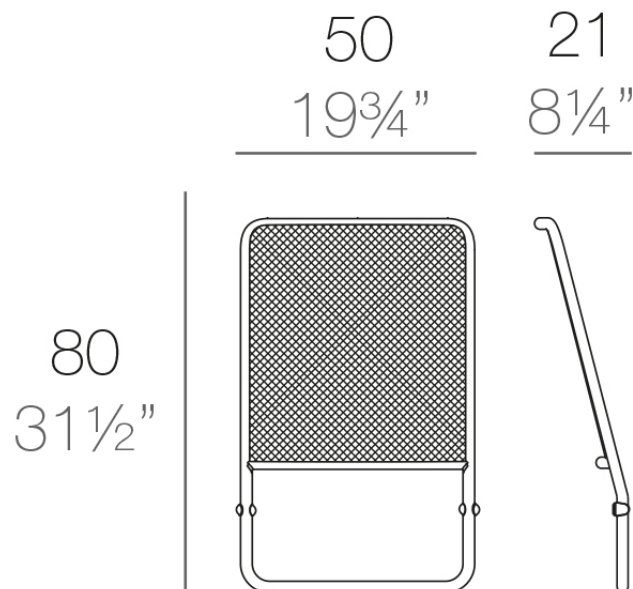

Info

Description

Powder coated stainless steel structure table. The backrest surface is made of deployé sheet metal.

Weight: 2.56 Kg

KES Respaldo Alto
KES High Backrest

Combinations

- 2 x 64002** Módulo 150x90 cm izquierdo - Sectional left 59" x 35½"
- 2 x 64005** Respaldo alto - High backrest
- 2 x 64014** Pack 2 Cojines - Set 2 Pillows
- 1 x 64009** Mesa rectangular - Rectangular table

- 3 x 64002** Módulo 150x90 cm izquierdo - Sectional left 59" x 35½"
- 1 x 64011** Mesa Redonda sin patas - Embedded round tablet
- 1 x 64005** Respaldo alto - High backrest
- 4 x 64006** Respaldo bajo - Low backrest
- 5 x 64014** Pack 2 Cojines - Set 2 Pillows
- 1 x 64007** Mesa redonda Ø40 - Round table Ø15¾"

- 1 x 64002** Módulo izquierdo 150x90 cm - Sectional left 59" x 35½"
- 1 x 64003** Módulo derecho 150x90 cm - Sectional right 59" x 35½"
- 1 x 64004** Maceta - Pot
- 1 x 64005** Respaldo alto - High backrest
- 1 x 64006** Respaldo bajo - Low backrest
- 2 x 64014** Pack 2 Cojines - Set 2 Pillows
- 1 x 64010** Mesa Redonda sin patas - Embedded round table

- 1 x 64003** Módulo derecho 150x90 cm - Sectional right 59" x 35½"
- 1 x 64002** Módulo izquierdo 150x90 cm - Sectional left 59" x 35½"
- 1 x 64004** Maceta - Pot
- 1 x 64005** Respaldo alto - High backrest
- 1 x 64006** Respaldo bajo - Low backrest
- 2 x 64014** Pack 2 Cojines - Set 2 Pillows
- 1 x 64010** Mesa Redonda sin patas - Embedded round table
- 1 x 64009** Mesa rectangular 55x35 cm - Rectangular table 21¾"x13¾"