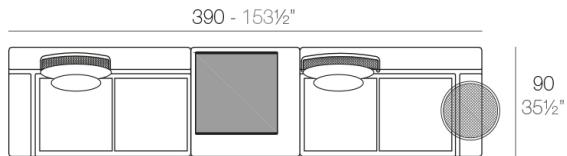

Info

Description

Powder coated stainless steel structure table. The backrest surface is made of deployé sheet metal.

Weight: 2.56 Kg

KES Respaldo Alto
KES High Backrest

Combinations

- 2 x 64002** Módulo 150x90 cm izquierdo - Sectional left 59" x 35½"
- 2 x 64005** Respaldo alto - High backrest
- 2 x 64014** Pack 2 Cojines - Set 2 Pillows
- 1 x 64009** Mesa rectangular - Rectangular table

- 3 x 64002** Módulo 150x90 cm izquierdo - Sectional left 59" x 35½"
- 1 x 64011** Mesa Redonda sin patas - Embedded round tablet
- 1 x 64005** Respaldo alto - High backrest
- 4 x 64006** Respaldo bajo - Low backrest
- 5 x 64014** Pack 2 Cojines - Set 2 Pillows
- 1 x 64007** Mesa redonda Ø40 - Round table Ø15¾"

- 1 x 64002** Módulo izquierdo 150x90 cm - Sectional left 59" x 35½"
- 1 x 64003** Módulo derecho 150x90 cm - Sectional right 59" x 35½"
- 1 x 64004** Maceta - Pot
- 1 x 64005** Respaldo alto - High backrest
- 1 x 64006** Respaldo bajo - Low backrest
- 2 x 64014** Pack 2 Cojines - Set 2 Pillows
- 1 x 64010** Mesa Redonda sin patas - Embedded round table

- 1 x 64003** Módulo derecho 150x90 cm - Sectional right 59" x 35½"
- 1 x 64002** Módulo izquierdo 150x90 cm - Sectional left 59" x 35½"
- 1 x 64004** Maceta - Pot
- 1 x 64005** Respaldo alto - High backrest
- 1 x 64006** Respaldo bajo - Low backrest
- 2 x 64014** Pack 2 Cojines - Set 2 Pillows
- 1 x 64010** Mesa Redonda sin patas - Embedded round table
- 1 x 64009** Mesa rectangular 55x35 cm - Rectangular table 21¾"x13¾"