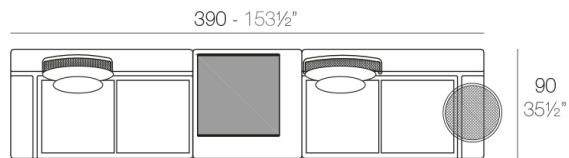

Info

Description

Powder coated stainless steel structure table. The backrest surface is made of deployé sheet metal.

Weight: 2.56 Kg

KES Respaldo Alto
KES High Backrest

Combinations

- 2 x 64002** Módulo 150x90 cm izquierdo - Sectional left 59" x 35½"
- 2 x 64005** Respaldo alto - High backrest
- 2 x 64014** Pack 2 Cojines - Set 2 Pillows
- 1 x 64009** Mesa rectangular - Rectangular table

- 3 x 64002** Módulo 150x90 cm izquierdo - Sectional left 59" x 35½"
- 1 x 64011** Mesa Redonda sin patas - Embedded round tablet
- 1 x 64005** Respaldo alto - High backrest
- 4 x 64006** Respaldo bajo - Low backrest
- 5 x 64014** Pack 2 Cojines - Set 2 Pillows
- 1 x 64007** Mesa redonda Ø40 - Round table Ø15¾"

- 1 x 64002** Módulo izquierdo 150x90 cm - Sectional left 59" x 35½"
- 1 x 64003** Módulo derecho 150x90 cm - Sectional right 59" x 35½"
- 1 x 64004** Maceta - Pot
- 1 x 64005** Respaldo alto - High backrest
- 1 x 64006** Respaldo bajo - Low backrest
- 2 x 64014** Pack 2 Cojines - Set 2 Pillows
- 1 x 64010** Mesa Redonda sin patas - Embedded round table

- 1 x 64003** Módulo derecho 150x90 cm - Sectional right 59" x 35½"
- 1 x 64002** Módulo izquierdo 150x90 cm - Sectional left 59" x 35½"
- 1 x 64004** Maceta - Pot
- 1 x 64005** Respaldo alto - High backrest
- 1 x 64006** Respaldo bajo - Low backrest
- 2 x 64014** Pack 2 Cojines - Set 2 Pillows
- 1 x 64010** Mesa Redonda sin patas - Embedded round table
- 1 x 64009** Mesa rectangular 55x35 cm - Rectangular table 21¾"x13¾"