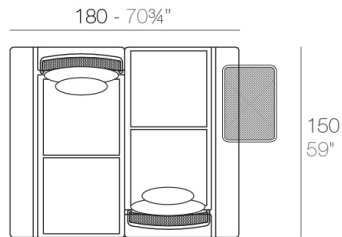

Info

Description

Powder coated stainless steel structure table. The backrest surface is made of deployé sheet metal.

Weight: 2.56 Kg

KES Respaldo Alto
KES High Backrest

Combinations

- 2 x 64002** Módulo 150x90 cm izquierdo - Sectional left 59" x 35½"
- 2 x 64005** Respaldo alto - High backrest
- 2 x 64014** Pack 2 Cojines - Set 2 Pillows
- 1 x 64009** Mesa rectangular - Rectangular table

- 3 x 64002** Módulo 150x90 cm izquierdo - Sectional left 59" x 35½"
- 1 x 64011** Mesa Redonda sin patas - Embedded round tablet
- 1 x 64005** Respaldo alto - High backrest
- 4 x 64006** Respaldo bajo - Low backrest
- 5 x 64014** Pack 2 Cojines - Set 2 Pillows
- 1 x 64007** Mesa redonda Ø40 - Round table Ø15¾"

- 1 x 64002** Módulo izquierdo 150x90 cm - Sectional left 59" x 35½"
- 1 x 64003** Módulo derecho 150x90 cm - Sectional right 59" x 35½"
- 1 x 64004** Maceta - Pot
- 1 x 64005** Respaldo alto - High backrest
- 1 x 64006** Respaldo bajo - Low backrest
- 2 x 64014** Pack 2 Cojines - Set 2 Pillows
- 1 x 64010** Mesa Redonda sin patas - Embedded round table

- 1 x 64003** Módulo derecho 150x90 cm - Sectional right 59" x 35½"
- 1 x 64002** Módulo izquierdo 150x90 cm - Sectional left 59" x 35½"
- 1 x 64004** Maceta - Pot
- 1 x 64005** Respaldo alto - High backrest
- 1 x 64006** Respaldo bajo - Low backrest
- 2 x 64014** Pack 2 Cojines - Set 2 Pillows
- 1 x 64010** Mesa Redonda sin patas - Embedded round table
- 1 x 64009** Mesa rectangular 55x35 cm - Rectangular table 21¾"x13¾"