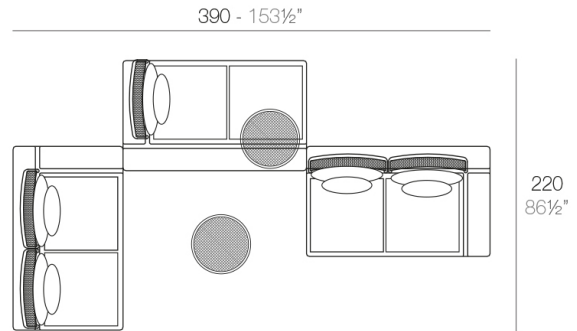

Info

Description

Powder coated stainless steel structure table. The backrest surface is made of deployé sheet metal.

Weight: 2.56 Kg

KES Respaldo Alto
KES High Backrest

Combinations

- 2 x 64002** Módulo 150x90 cm izquierdo - Sectional left 59" x 35½"
- 2 x 64005** Respaldo alto - High backrest
- 2 x 64014** Pack 2 Cojines - Set 2 Pillows
- 1 x 64009** Mesa rectangular - Rectangular table

- 3 x 64002** Módulo 150x90 cm izquierdo - Sectional left 59" x 35½"
- 1 x 64011** Mesa Redonda sin patas - Embedded round tablet
- 1 x 64005** Respaldo alto - High backrest
- 4 x 64006** Respaldo bajo - Low backrest
- 5 x 64014** Pack 2 Cojines - Set 2 Pillows
- 1 x 64007** Mesa redonda Ø40 - Round table Ø15¾"

- 1 x 64002** Módulo izquierdo 150x90 cm - Sectional left 59" x 35½"
- 1 x 64003** Módulo derecho 150x90 cm - Sectional right 59" x 35½"
- 1 x 64004** Maceta - Pot
- 1 x 64005** Respaldo alto - High backrest
- 1 x 64006** Respaldo bajo - Low backrest
- 2 x 64014** Pack 2 Cojines - Set 2 Pillows
- 1 x 64010** Mesa Redonda sin patas - Embedded round table

- 1 x 64003** Módulo derecho 150x90 cm - Sectional right 59" x 35½"
- 1 x 64002** Módulo izquierdo 150x90 cm - Sectional left 59" x 35½"
- 1 x 64004** Maceta - Pot
- 1 x 64005** Respaldo alto - High backrest
- 1 x 64006** Respaldo bajo - Low backrest
- 2 x 64014** Pack 2 Cojines - Set 2 Pillows
- 1 x 64010** Mesa Redonda sin patas - Embedded round table
- 1 x 64009** Mesa rectangular 55x35 cm - Rectangular table 21¾"x13¾"