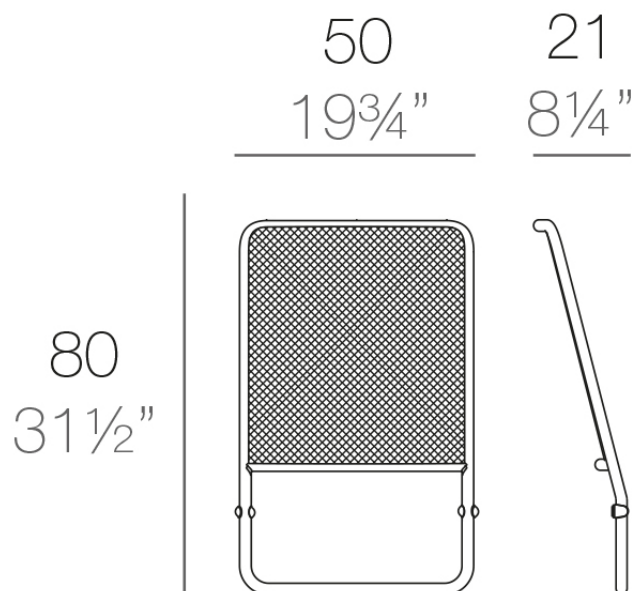

Info

Description

Powder coated stainless steel structure table. The backrest surface is made of deployé sheet metal.

Weight: 2.56 Kg

KES Respaldo Alto
KES High Backrest

Combinations

- 2 x 64002** Módulo 150x90 cm izquierdo - Sectional left 59" x 35½"
- 2 x 64005** Respaldo alto - High backrest
- 2 x 64014** Pack 2 Cojines - Set 2 Pillows
- 1 x 64009** Mesa rectangular - Rectangular table

- 3 x 64002** Módulo 150x90 cm izquierdo - Sectional left 59" x 35½"
- 1 x 64011** Mesa Redonda sin patas - Embedded round tablet
- 1 x 64005** Respaldo alto - High backrest
- 4 x 64006** Respaldo bajo - Low backrest
- 5 x 64014** Pack 2 Cojines - Set 2 Pillows
- 1 x 64007** Mesa redonda Ø40 - Round table Ø15¾"

- 1 x 64002** Módulo izquierdo 150x90 cm - Sectional left 59" x 35½"
- 1 x 64003** Módulo derecho 150x90 cm - Sectional right 59" x 35½"
- 1 x 64004** Maceta - Pot
- 1 x 64005** Respaldo alto - High backrest
- 1 x 64006** Respaldo bajo - Low backrest
- 2 x 64014** Pack 2 Cojines - Set 2 Pillows
- 1 x 64010** Mesa Redonda sin patas - Embedded round table

- 1 x 64003** Módulo derecho 150x90 cm - Sectional right 59" x 35½"
- 1 x 64002** Módulo izquierdo 150x90 cm - Sectional left 59" x 35½"
- 1 x 64004** Maceta - Pot
- 1 x 64005** Respaldo alto - High backrest
- 1 x 64006** Respaldo bajo - Low backrest
- 2 x 64014** Pack 2 Cojines - Set 2 Pillows
- 1 x 64010** Mesa Redonda sin patas - Embedded round table
- 1 x 64009** Mesa rectangular 55x35 cm - Rectangular table 21¾"x13¾"