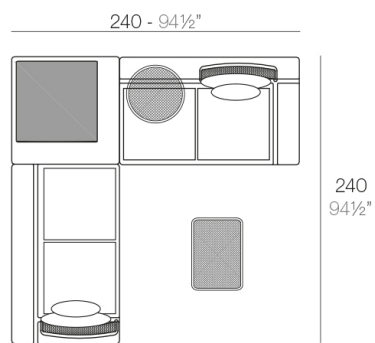

Info

Description

Powder coated stainless steel structure table. The backrest surface is made of deployé sheet metal.

Weight: 2.56 Kg

KES Respaldo Alto
KES High Backrest

Combinations

- 2 x 64002** Módulo 150x90 cm izquierdo - Sectional left 59" x 35½"
- 2 x 64005** Respaldo alto - High backrest
- 2 x 64014** Pack 2 Cojines - Set 2 Pillows
- 1 x 64009** Mesa rectangular - Rectangular table

- 3 x 64002** Módulo 150x90 cm izquierdo - Sectional left 59" x 35½"
- 1 x 64011** Mesa Redonda sin patas - Embedded round tablet
- 1 x 64005** Respaldo alto - High backrest
- 4 x 64006** Respaldo bajo - Low backrest
- 5 x 64014** Pack 2 Cojines - Set 2 Pillows
- 1 x 64007** Mesa redonda Ø40 - Round table Ø15¾"

- 1 x 64002** Módulo izquierdo 150x90 cm - Sectional left 59" x 35½"
- 1 x 64003** Módulo derecho 150x90 cm - Sectional right 59" x 35½"
- 1 x 64004** Maceta - Pot
- 1 x 64005** Respaldo alto - High backrest
- 1 x 64006** Respaldo bajo - Low backrest
- 2 x 64014** Pack 2 Cojines - Set 2 Pillows
- 1 x 64010** Mesa Redonda sin patas - Embedded round table

- 1 x 64003** Módulo derecho 150x90 cm - Sectional right 59" x 35½"
- 1 x 64002** Módulo izquierdo 150x90 cm - Sectional left 59" x 35½"
- 1 x 64004** Maceta - Pot
- 1 x 64005** Respaldo alto - High backrest
- 1 x 64006** Respaldo bajo - Low backrest
- 2 x 64014** Pack 2 Cojines - Set 2 Pillows
- 1 x 64010** Mesa Redonda sin patas - Embedded round table
- 1 x 64009** Mesa rectangular 55x35 cm - Rectangular table 21¾"x13¾"