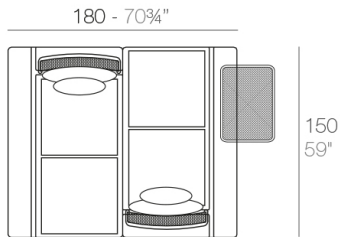

Info

Description

Powder coated stainless steel structure table. The backrest surface is made of deployé sheet metal.

Weight: 2.56 Kg

KES Respaldo Alto
KES High Backrest

Combinations

- 2 x 64002** Módulo 150x90 cm izquierdo - Sectional left 59" x 35½"
- 2 x 64005** Respaldo alto - High backrest
- 2 x 64014** Pack 2 Cojines - Set 2 Pillows
- 1 x 64009** Mesa rectangular - Rectangular table

- 3 x 64002** Módulo 150x90 cm izquierdo - Sectional left 59" x 35½"
- 1 x 64011** Mesa Redonda sin patas - Embedded round tablet
- 1 x 64005** Respaldo alto - High backrest
- 4 x 64006** Respaldo bajo - Low backrest
- 5 x 64014** Pack 2 Cojines - Set 2 Pillows
- 1 x 64007** Mesa redonda Ø40 - Round table Ø15¾"

- 1 x 64002** Módulo izquierdo 150x90 cm - Sectional left 59" x 35½"
- 1 x 64003** Módulo derecho 150x90 cm - Sectional right 59" x 35½"
- 1 x 64004** Maceta - Pot
- 1 x 64005** Respaldo alto - High backrest
- 1 x 64006** Respaldo bajo - Low backrest
- 2 x 64014** Pack 2 Cojines - Set 2 Pillows
- 1 x 64010** Mesa Redonda sin patas - Embedded round table

- 1 x 64003** Módulo derecho 150x90 cm - Sectional right 59" x 35½"
- 1 x 64002** Módulo izquierdo 150x90 cm - Sectional left 59" x 35½"
- 1 x 64004** Maceta - Pot
- 1 x 64005** Respaldo alto - High backrest
- 1 x 64006** Respaldo bajo - Low backrest
- 2 x 64014** Pack 2 Cojines - Set 2 Pillows
- 1 x 64010** Mesa Redonda sin patas - Embedded round table
- 1 x 64009** Mesa rectangular 55x35 cm - Rectangular table 21¾"x13¾"