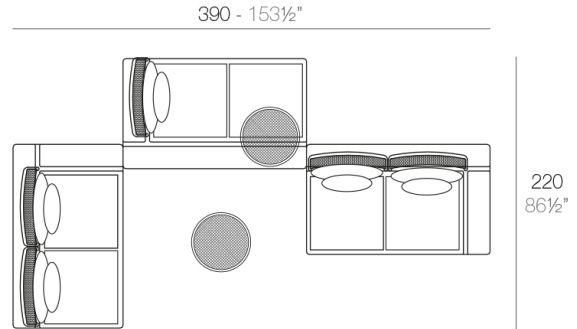

Info

Description

Powder coated stainless steel structure table. The backrest surface is made of deployé sheet metal.

Weight: 2.56 Kg

KES Respaldo Alto
KES High Backrest

Combinations

- 2 x 64002** Módulo 150x90 cm izquierdo - Sectional left 59" x 35½"
- 2 x 64005** Respaldo alto - High backrest
- 2 x 64014** Pack 2 Cojines - Set 2 Pillows
- 1 x 64009** Mesa rectangular - Rectangular table

- 3 x 64002** Módulo 150x90 cm izquierdo - Sectional left 59" x 35½"
- 1 x 64011** Mesa Redonda sin patas - Embedded round tablet
- 1 x 64005** Respaldo alto - High backrest
- 4 x 64006** Respaldo bajo - Low backrest
- 5 x 64014** Pack 2 Cojines - Set 2 Pillows
- 1 x 64007** Mesa redonda Ø40 - Round table Ø15¾"

- 1 x 64002** Módulo izquierdo 150x90 cm - Sectional left 59" x 35½"
- 1 x 64003** Módulo derecho 150x90 cm - Sectional right 59" x 35½"
- 1 x 64004** Maceta - Pot
- 1 x 64005** Respaldo alto - High backrest
- 1 x 64006** Respaldo bajo - Low backrest
- 2 x 64014** Pack 2 Cojines - Set 2 Pillows
- 1 x 64010** Mesa Redonda sin patas - Embedded round table

- 1 x 64003** Módulo derecho 150x90 cm - Sectional right 59" x 35½"
- 1 x 64002** Módulo izquierdo 150x90 cm - Sectional left 59" x 35½"
- 1 x 64004** Maceta - Pot
- 1 x 64005** Respaldo alto - High backrest
- 1 x 64006** Respaldo bajo - Low backrest
- 2 x 64014** Pack 2 Cojines - Set 2 Pillows
- 1 x 64010** Mesa Redonda sin patas - Embedded round table
- 1 x 64009** Mesa rectangular 55x35 cm - Rectangular table 21¾"x13¾"