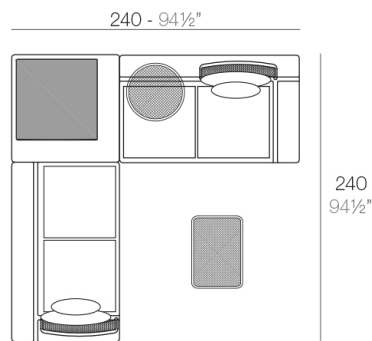

Info

Description

Powder coated stainless steel structure table. The backrest surface is made of deployé sheet metal.

Weight: 2.56 Kg

KES Respaldo Alto
KES High Backrest

Combinations

- 2 x 64002** Módulo 150x90 cm izquierdo - Sectional left 59" x 35½"
- 2 x 64005** Respaldo alto - High backrest
- 2 x 64014** Pack 2 Cojines - Set 2 Pillows
- 1 x 64009** Mesa rectangular - Rectangular table

- 3 x 64002** Módulo 150x90 cm izquierdo - Sectional left 59" x 35½"
- 1 x 64011** Mesa Redonda sin patas - Embedded round tablet
- 1 x 64005** Respaldo alto - High backrest
- 4 x 64006** Respaldo bajo - Low backrest
- 5 x 64014** Pack 2 Cojines - Set 2 Pillows
- 1 x 64007** Mesa redonda Ø40 - Round table Ø15¾"

- 1 x 64002** Módulo izquierdo 150x90 cm - Sectional left 59" x 35½"
- 1 x 64003** Módulo derecho 150x90 cm - Sectional right 59" x 35½"
- 1 x 64004** Maceta - Pot
- 1 x 64005** Respaldo alto - High backrest
- 1 x 64006** Respaldo bajo - Low backrest
- 2 x 64014** Pack 2 Cojines - Set 2 Pillows
- 1 x 64010** Mesa Redonda sin patas - Embedded round table

- 1 x 64003** Módulo derecho 150x90 cm - Sectional right 59" x 35½"
- 1 x 64002** Módulo izquierdo 150x90 cm - Sectional left 59" x 35½"
- 1 x 64004** Maceta - Pot
- 1 x 64005** Respaldo alto - High backrest
- 1 x 64006** Respaldo bajo - Low backrest
- 2 x 64014** Pack 2 Cojines - Set 2 Pillows
- 1 x 64010** Mesa Redonda sin patas - Embedded round table
- 1 x 64009** Mesa rectangular 55x35 cm - Rectangular table 21¾"x13¾"