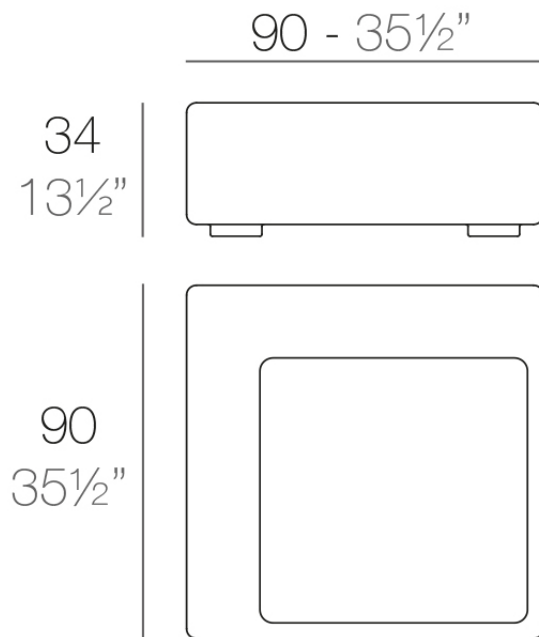

### Description

Made of polyethylene resin by rotational moulding. 100% Recyclable. Item suitable for indoor and outdoor use. Available in different finishes.

Weight: 17.21 Kg

KES Maceta 90x90

KES Planter 35 1/2"x35 1/2"

## Combinations

- 1 x **64002** Módulo izquierdo 150x90 cm - Sectional left 59" x 35½"
- 1 x **64003** Módulo derecho 150x90 cm - Sectional right 59" x 35½"
- 1 x **64004** Maceta - Pot
- 1 x **64005** Respaldo alto - High backrest
- 1 x **64006** Respaldo bajo - Low backrest
- 2 x **64014** Pack 2 Cojines - Set 2 Pillows
- 1 x **64010** Mesa Redonda sin patas - Embedded round table

- 1 x **64003** Módulo derecho 150x90 cm - Sectional right 59" x 35½"
- 1 x **64002** Módulo izquierdo 150x90 cm - Sectional left 59" x 35½"
- 1 x **64004** Maceta - Pot
- 1 x **64005** Respaldo alto - High backrest
- 1 x **64006** Respaldo bajo - Low backrest
- 2 x **64014** Pack 2 Cojines - Set 2 Pillows
- 1 x **64010** Mesa Redonda sin patas - Embedded round table
- 1 x **64009** Mesa rectangular 55x35 cm - Rectangular table 21¾"x13¾"