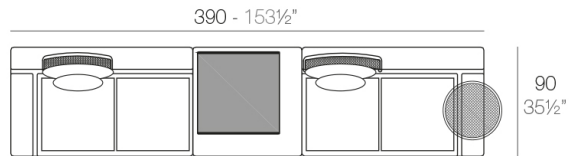

### Description

Made of polyethylene resin by rotational moulding. 100% Recyclable. Item suitable for indoor and outdoor use. Available in different finishes.

Weight: 17.21 Kg

KES Maceta 90x90

KES Planter 35 1/2"x35 1/2"

## Combinations

- 1 x **64002** Módulo izquierdo 150x90 cm - Sectional left 59" x 35½"
- 1 x **64003** Módulo derecho 150x90 cm - Sectional right 59" x 35½"
- 1 x **64004** Maceta - Pot
- 1 x **64005** Respaldo alto - High backrest
- 1 x **64006** Respaldo bajo - Low backrest
- 2 x **64014** Pack 2 Cojines - Set 2 Pillows
- 1 x **64010** Mesa Redonda sin patas - Embedded round table

- 1 x **64003** Módulo derecho 150x90 cm - Sectional right 59" x 35½"
- 1 x **64002** Módulo izquierdo 150x90 cm - Sectional left 59" x 35½"
- 1 x **64004** Maceta - Pot
- 1 x **64005** Respaldo alto - High backrest
- 1 x **64006** Respaldo bajo - Low backrest
- 2 x **64014** Pack 2 Cojines - Set 2 Pillows
- 1 x **64010** Mesa Redonda sin patas - Embedded round table
- 1 x **64009** Mesa rectangular 55x35 cm - Rectangular table 21¾"x13¾"