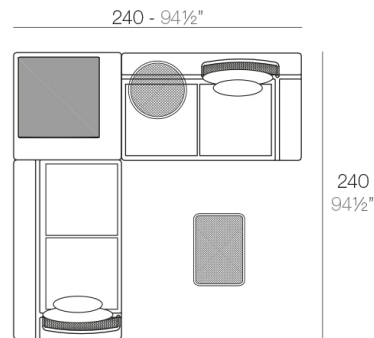

### Description

Made of polyethylene resin by rotational moulding. 100% Recyclable. Item suitable for indoor and outdoor use. Available in different finishes.

Weight: 17.21 Kg

KES Maceta 90x90

KES Planter 35 1/2"x35 1/2"

## Combinations

- 1 x **64002** Módulo izquierdo 150x90 cm - Sectional left 59" x 35½"
- 1 x **64003** Módulo derecho 150x90 cm - Sectional right 59" x 35½"
- 1 x **64004** Maceta - Pot
- 1 x **64005** Respaldo alto - High backrest
- 1 x **64006** Respaldo bajo - Low backrest
- 2 x **64014** Pack 2 Cojines - Set 2 Pillows
- 1 x **64010** Mesa Redonda sin patas - Embedded round table

- 1 x **64003** Módulo derecho 150x90 cm - Sectional right 59" x 35½"
- 1 x **64002** Módulo izquierdo 150x90 cm - Sectional left 59" x 35½"
- 1 x **64004** Maceta - Pot
- 1 x **64005** Respaldo alto - High backrest
- 1 x **64006** Respaldo bajo - Low backrest
- 2 x **64014** Pack 2 Cojines - Set 2 Pillows
- 1 x **64010** Mesa Redonda sin patas - Embedded round table
- 1 x **64009** Mesa rectangular 55x35 cm - Rectangular table 21¾"x13¾"