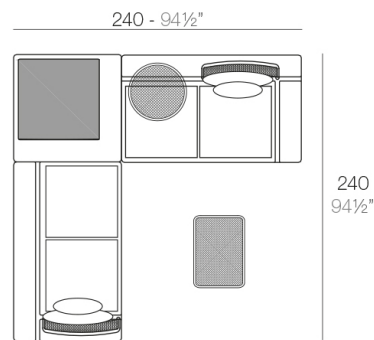

### Description

Made of polyethylene resin by rotational moulding. 100% Recyclable. Item suitable for indoor and outdoor use. Available in different finishes.

Weight: 17.21 Kg

KES Maceta 90x90

KES Planter 35 1/2"x35 1/2"

## Combinations

- 1 x **64002** Módulo izquierdo 150x90 cm - Sectional left 59" x 35½"
- 1 x **64003** Módulo derecho 150x90 cm - Sectional right 59" x 35½"
- 1 x **64004** Maceta - Pot
- 1 x **64005** Respaldo alto - High backrest
- 1 x **64006** Respaldo bajo - Low backrest
- 2 x **64014** Pack 2 Cojines - Set 2 Pillows
- 1 x **64010** Mesa Redonda sin patas - Embedded round table

- 1 x **64003** Módulo derecho 150x90 cm - Sectional right 59" x 35½"
- 1 x **64002** Módulo izquierdo 150x90 cm - Sectional left 59" x 35½"
- 1 x **64004** Maceta - Pot
- 1 x **64005** Respaldo alto - High backrest
- 1 x **64006** Respaldo bajo - Low backrest
- 2 x **64014** Pack 2 Cojines - Set 2 Pillows
- 1 x **64010** Mesa Redonda sin patas - Embedded round table
- 1 x **64009** Mesa rectangular 55x35 cm - Rectangular table 21¾"x13¾"