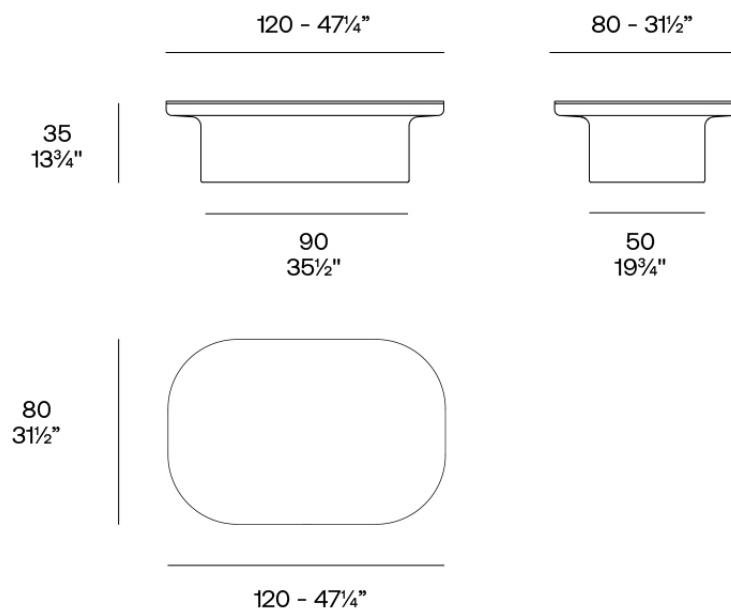

Weight: 16 Kg

Luna. Mesa  
Luna. Table  
54854