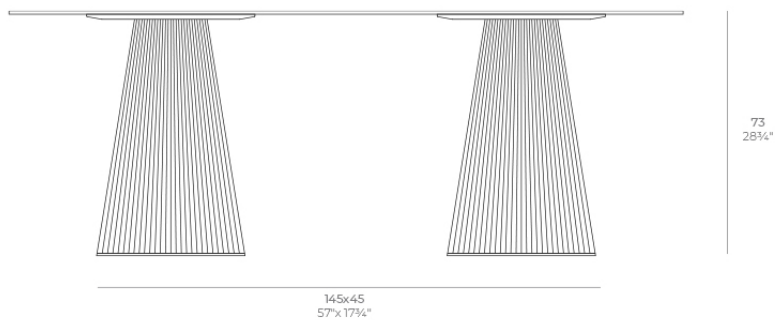

### Description

Weight: 19 Kg

GATSBY Mesa Doble Base Cuadrada 145x45cm S50  
GATSBY Square Double Base Table 145x45cm S50  
ref. 54470

TABLE TOP - SOBRE