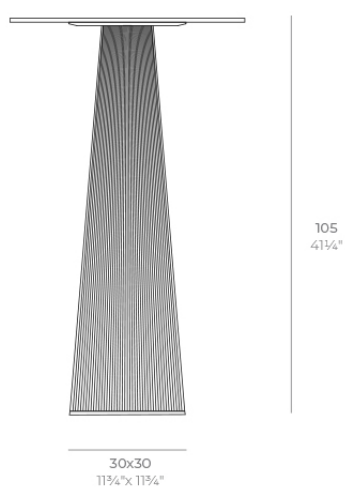

### Description

Weight: 8.4 Kg

GATSBY Mesa Base Cuadrada 30x30x105cm S30  
GATSBY Square Base Table 30x30x105cm S30  
ref. 54462

TABLE TOP - SOBRE

■ 50 x 50 cm  
19<sup>1</sup>/<sub>4</sub>" x 19<sup>1</sup>/<sub>4</sub>"

■ 59 x 59 cm  
23<sup>1</sup>/<sub>4</sub>" x 23<sup>1</sup>/<sub>4</sub>"