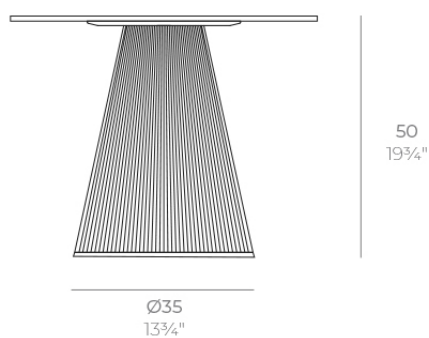

### Description

Weight: 3.2 Kg

GATSBY Mesa Base Redonda Ø35x50cm S30  
GATSBY Round Base Table Ø35x50cm S30  
ref. 54448

#### TABLE TOP - SOBRE

- Ø50 cm  
Ø19 1/4"
- Ø59 cm  
Ø23 1/4"
- Ø69 cm  
Ø27 1/4"