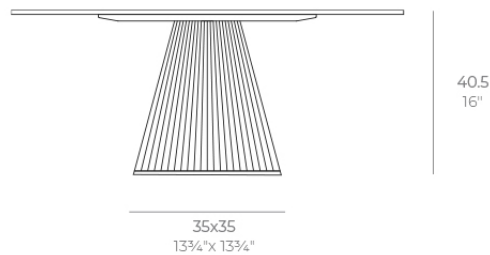

### Description

Weight: 4.3 Kg

GATSBY Mesa Base Cuadrada 35x35x40.5cm S50  
GATSBY Square Base Table 35x35x40.5cm S50  
ref. 54447

#### TABLE TOP - SOBRE

- 69 x 69 cm  
27 1/4" x 27 1/4"
- 79 x 79 cm  
31" x 31"
- 89 x 89 cm  
35" x 35"
- 100 x 100 cm  
39 1/4" x 39 1/4"