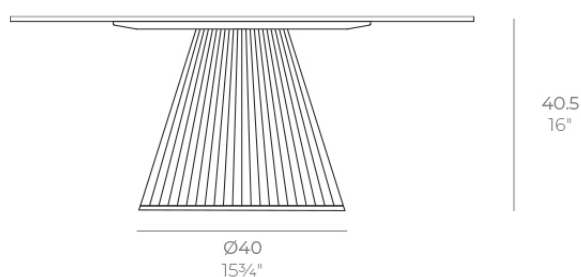

### Description

Weight: 3.24 Kg

GATSBY Mesa Base Redonda Ø40x40.5cm S50  
GATSBY Round Base Table Ø40x40.5cm S50  
ref. 54445

#### TABLE TOP - SOBRE

- Ø79 cm  
Ø31"
- Ø89 cm  
Ø35"
- Ø100 cm  
Ø39 1/4"