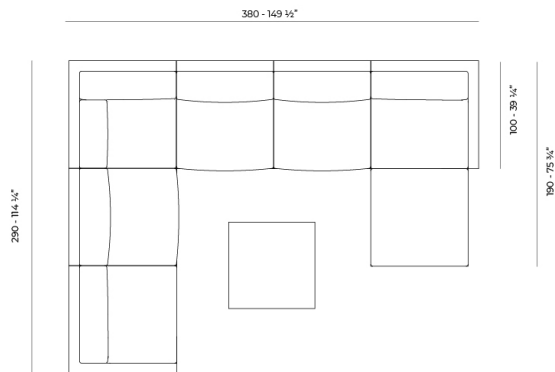

Combinations