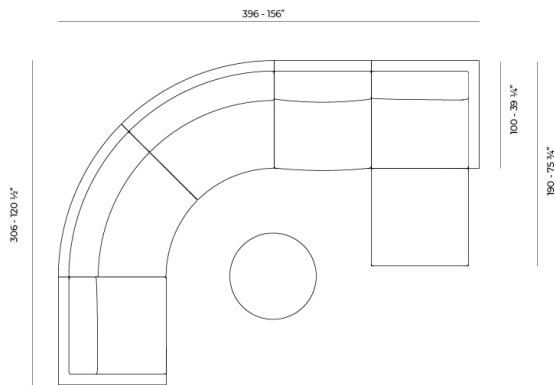

Combinations