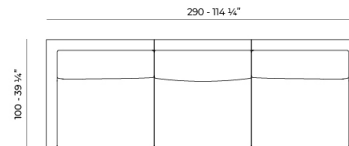

Combinations