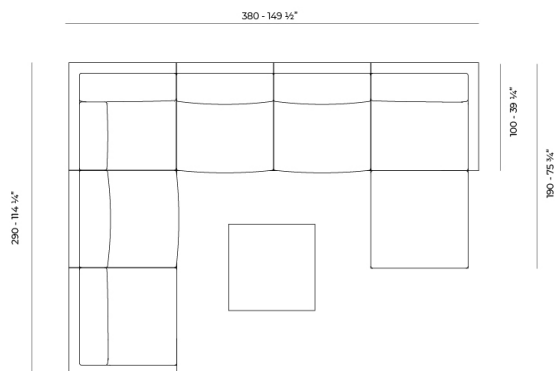

Combinations