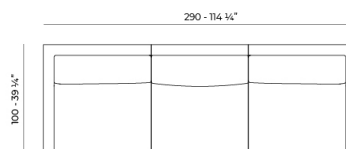

Combinations