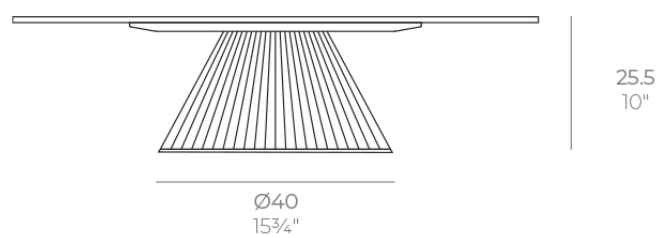

### Description

Weight: 2.44 Kg

GATSBY Mesa Base Redonda Ø40x25.5cm S50  
GATSBY Round Base Table Ø40x25.5cm S50  
ref. 54441

#### TABLE TOP - SOBRE

- Ø79 cm  
Ø31"
- Ø89 cm  
Ø35"
- Ø100 cm  
Ø39 1/4"