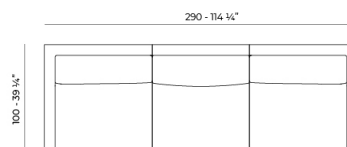

Combinations