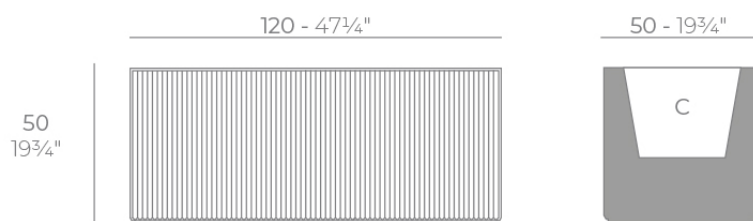

### Description

Weight: 21 Kg

GATSBY Jardinera  
GATSBY Jardinere  
ref. 54434  
C= 110x40x34 43<sup>1</sup>/<sub>4</sub>"x15<sup>3</sup>/<sub>4</sub>"x13<sup>1</sup>/<sub>2</sub>"  
118 L  
31<sup>1</sup>/<sub>4</sub>Gal