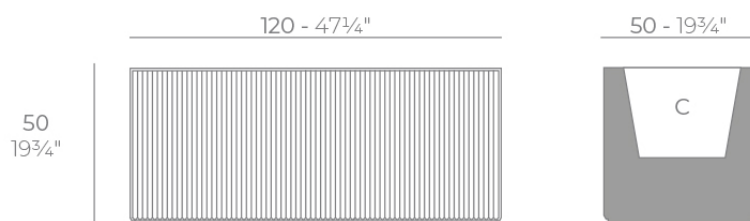

### Description

Weight: 21 Kg

GATSBY Jardinera  
GATSBY Jardiniera  
ref. 54434  
C= 110x40x34 43<sup>1</sup>/<sub>4</sub>"x15<sup>3</sup>/<sub>4</sub>"x13<sup>1</sup>/<sub>2</sub>"  
118 L  
31<sup>1</sup>/<sub>4</sub>Gal