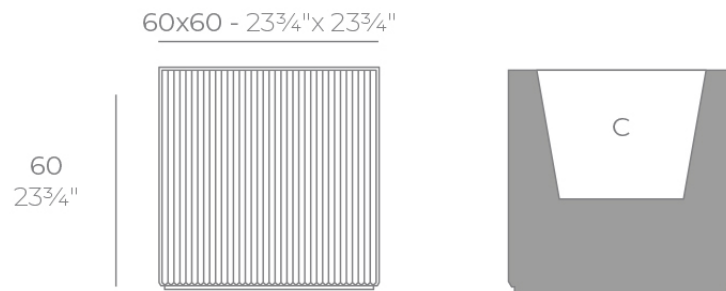

### Description

Weight: 18 Kg

GATSBY Cubo  
GATSBY Cube  
ref. 54431  
C= 48x48x34 20<sup>3</sup>/<sub>4</sub>"x20<sup>3</sup>/<sub>4</sub>"x13<sup>1</sup>/<sub>2</sub>"  
53 L  
14Gal