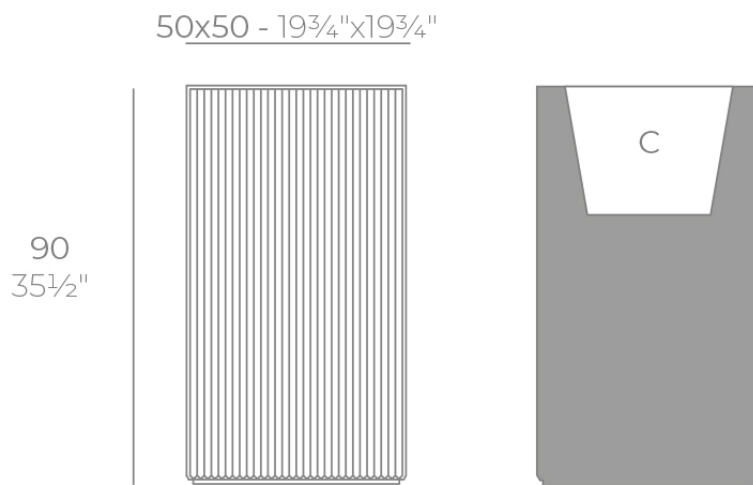

### Description

Weight: 18.5 Kg

GATSBY Cubo Alto  
GATSBY Hight Cube  
ref. 54430  
C= 40x40x40 15<sup>3</sup>/<sub>4</sub>"x15<sup>3</sup>/<sub>4</sub>"x15<sup>3</sup>/<sub>4</sub>"  
48 L  
12<sup>3</sup>/<sub>4</sub>Gal