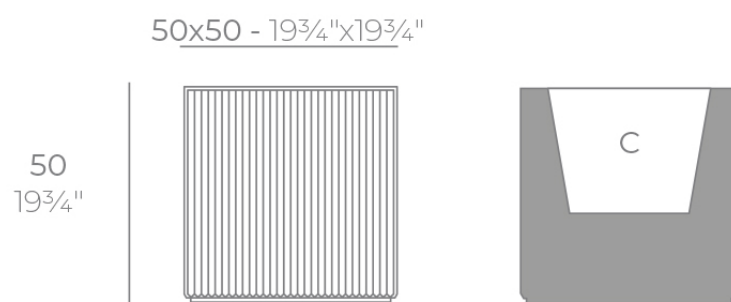

### Description

Weight: 9 Kg

GATSBY Cubo  
GATSBY Cube  
ref. 54429  
C= 40x40x34 15<sup>3</sup>/<sub>4</sub>"x15<sup>3</sup>/<sub>4</sub>"x13<sup>1</sup>/<sub>2</sub>"  
34 L  
9Gal