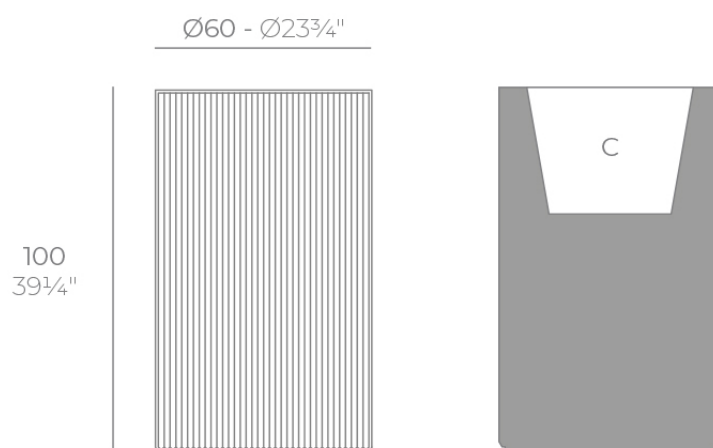

### Description

Weight: 13 Kg

GATSBY Cilindro Alto  
GATSBY Hight Cylindre  
ref. 54426  
C= 49x49x45 19½"x19½"x17¾"  
65 L  
17½Gal