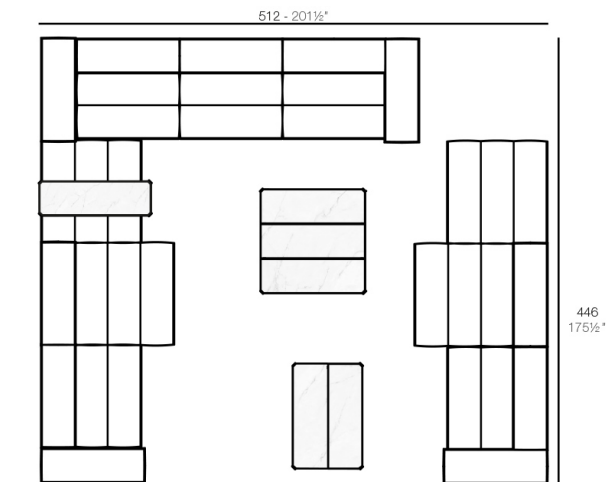

### Description

Item suitable for indoor and outdoor use.

Weight: 28.51 Kg

TABLET Mesa Baja 3  
TABLET Low Table 3

## Combinations

- 5 x 54214 Sofá Módulo Central - Sectional Sofa Armless
- 2 x 54226 Sofá Módulo Central Chaiselongue - Sectional Sofa Armless Chaiselongue
- 2 x 54224 Sofá Módulo Brazo Izquierdo - Sectional Sofa Left Arm
- 2 x 54225 Sofá Módulo Brazo Derecho - Sectional Sofa Right Arm
- 2 x 54213 Puff L - Ottoman L
- 1 x 54219 Mesa Baja 1 - Coffee Table 1
- 1 x 54220 Mesa Baja 2 - Coffee Table 2
- 1 x 54221 Mesa Baja 3 - Coffee Table 3