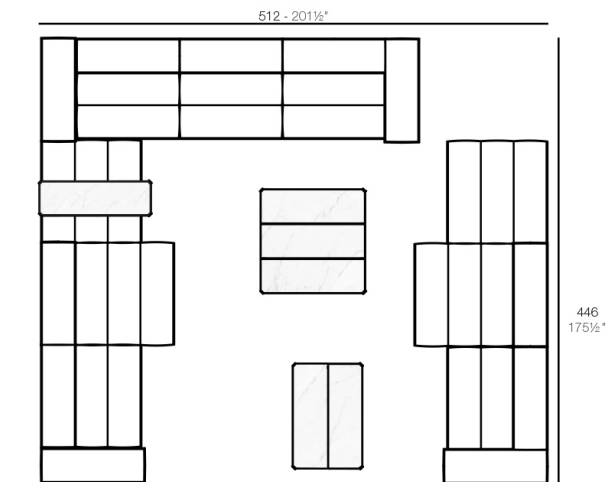

### Description

Item suitable for indoor and outdoor use.

Weight: 21.5 Kg

TABLET Mesa Baja 2  
TABLET Low Table 2

## Combinations

- 5 x 54214 Sofá Módulo Central - Sectional Sofa Armless
- 2 x 54226 Sofá Módulo Central Chaiselongue - Sectional Sofa Armless Chaiselongue
- 2 x 54224 Sofá Módulo Brazo Izquierdo - Sectional Sofa Left Arm
- 2 x 54225 Sofá Módulo Brazo Derecho - Sectional Sofa Right Arm
- 2 x 54213 Puff L - Ottoman L
- 1 x 54219 Mesa Baja 1 - Coffee Table 1
- 1 x 54220 Mesa Baja 2 - Coffee Table 2
- 1 x 54221 Mesa Baja 3 - Coffee Table 3