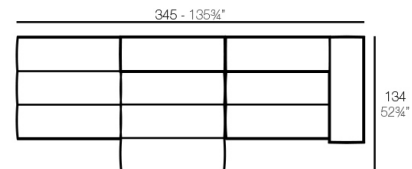

### Description

Item suitable for indoor and outdoor use.

Weight: 21.5 Kg

TABLET Mesa Baja 2  
TABLET Low Table 2

## Combinations

- 5 x 54214 Sofá Módulo Central - Sectional Sofa Armless
- 2 x 54226 Sofá Módulo Central Chaiselongue - Sectional Sofa Armless Chaiselongue
- 2 x 54224 Sofá Módulo Brazo Izquierdo - Sectional Sofa Left Arm
- 2 x 54225 Sofá Módulo Brazo Derecho - Sectional Sofa Right Arm
- 2 x 54213 Puff L - Ottoman L
- 1 x 54219 Mesa Baja 1 - Coffee Table 1
- 1 x 54220 Mesa Baja 2 - Coffee Table 2
- 1 x 54221 Mesa Baja 3 - Coffee Table 3