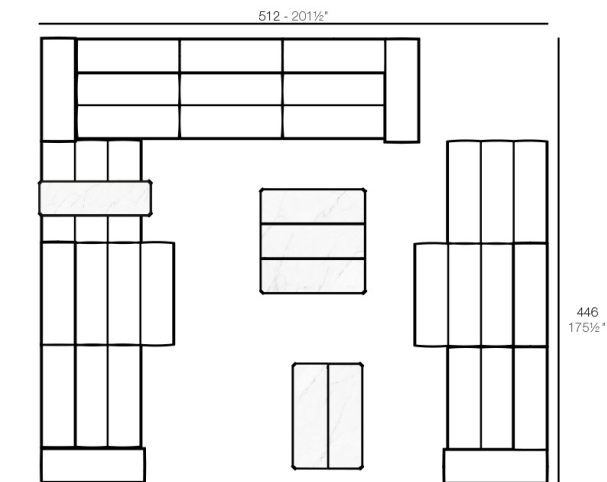

### Description

Item suitable for indoor and outdoor use.

Weight: 14.77 Kg

TABLET Mesa Baja 1  
TABLET Low Table 1

## Combinations

- 5 x 54214 Sofá Módulo Central - Sectional Sofa Armless
- 2 x 54226 Sofá Módulo Central Chaiselongue - Sectional Sofa Armless Chaiselongue
- 2 x 54224 Sofá Módulo Brazo Izquierdo - Sectional Sofa Left Arm
- 2 x 54225 Sofá Módulo Brazo Derecho - Sectional Sofa Right Arm
- 2 x 54213 Puff L - Ottoman L
- 1 x 54219 Mesa Baja 1 - Coffee Table 1
- 1 x 54220 Mesa Baja 2 - Coffee Table 2
- 1 x 54221 Mesa Baja 3 - Coffee Table 3