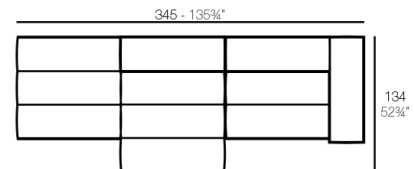

Info

Description

Item suitable for indoor and outdoor use.

Weight: 14.77 Kg

TABLET Mesa Baja 1
TABLET Low Table 1

Combinations

- 5 x 54214 Sofá Módulo Central - Sectional Sofa Armless
- 2 x 54226 Sofá Módulo Central Chaiselongue - Sectional Sofa Armless Chaiselongue
- 2 x 54224 Sofá Módulo Brazo Izquierdo - Sectional Sofa Left Arm
- 2 x 54225 Sofá Módulo Brazo Derecho - Sectional Sofa Right Arm
- 2 x 54213 Puff L - Ottoman L
- 1 x 54219 Mesa Baja 1 - Coffee Table 1
- 1 x 54220 Mesa Baja 2 - Coffee Table 2
- 1 x 54221 Mesa Baja 3 - Coffee Table 3