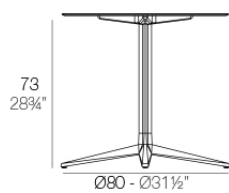

Info

Description

Weight: 5.87 Kg

BASE 4 LEGS - BASE 4 PATAS

fixed top / fijo ref. 54141

fixed for glass / fijo para vidrio ref. 54141V

FAZ BASE MESA Ø80 H73
FAZ TABLE BASE Ø31 1/2" H28 3/4"

TABLE TOPS OPTIONS - OPCIONES SOBRES

Ø79 cm
Ø31"

69 x 69 cm
27 1/4" x 27 1/4"

Ø89 cm
Ø25"

79 x 79 cm
31" x 31"

Ø100 cm
Ø39 1/4"

89 x 89 cm
25" x 25"

Finishes

finishes