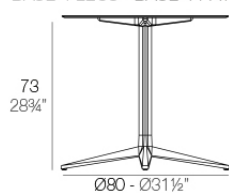

### Description

Weight: 5.87 Kg

BASE 4 LEGS - BASE 4 PATAS

fixed top / fijo ref. 54141

fixed for glass / fijo para vidrio ref. 54141V

FAZ BASE MESA Ø80 H73  
FAZ TABLE BASE Ø31 1/2" H28 3/4"

TABLE TOPS OPTIONS - OPCIONES SOBRES

|   |   |
|---|---|
|  Ø79 cm<br>Ø31"      |  69 x 69 cm<br>27 1/4" x 27 1/4" |
|  Ø89 cm<br>Ø25"      |  79 x 79 cm<br>31" x 31"         |
|  Ø100 cm<br>Ø39 1/4" |  89 x 89 cm<br>25" x 25"         |