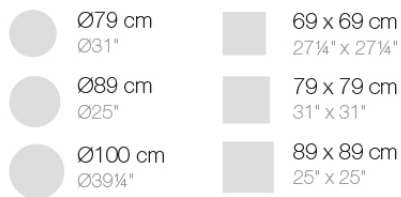

Info

Description

Weight: 5.31 Kg

BASE 4 LEGS - BASE 4 PATAS

fixed top / fijo ref. 54140
fixed for glass / fijo para vidrio ref. 54140V

FAZ BASE MESA Ø80 H50
FAZ TABLE BASE Ø31½" H19¾"

TABLE TOPS OPTIONS - OPCIONES SOBRES