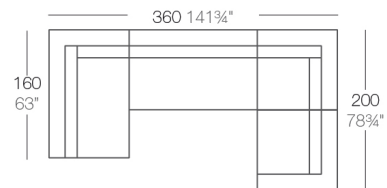

Info

Description

Made of polyethylene resin by rotational moulding. 100% Recyclable. Item suitable for indoor and outdoor use. Available in different finishes.

Weight: 15 Kg

VELA Mesa Baja 100 x 100
VELA Low Table 39 3/4" x 39 3/4"

Combinations

- 1 x 54027 Módulo Central XL Sectional Sofa XL Armless
- 1 x 54024 Módulo Izquierdo XL Sectional Sofa XL Left
- 1 x 54025 Módulo Derecho XL Sectional Sofa XL Right

- 4 x 54026 Módulo Central Sectional Sofa Armless
- 1 x 54029 Módulo Esquina Sectional Sofa Corner
- 1 x 54077 Módulo Izquierdo Sectional Sofa Left
- 1 x 54078 Módulo Derecho Sectional Sofa Right

- 1 x 54028 M. Central Chaiselongue Sec. Sofa Armless Chaiselongue
- 1 x 54079 M. Izquierdo Chaiselongue Sectional Sofa Left Chaiselongue
- 1 x 54080 M. Derecho Chaiselongue Sectional Sofa Right Chaiselongue