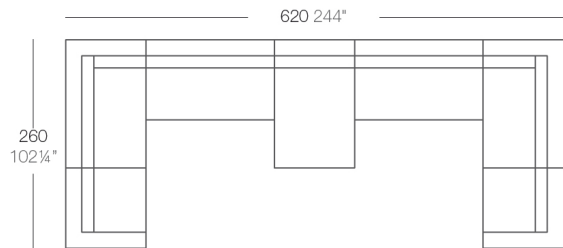

- 1 x 54026 Módulo Central Sectional Sofa Armless
- 1 x 54077 Módulo Izquierdo Sectional Sofa Left
- 1 x 54078 Módulo Derecho Sectional Sofa Right

- 1 x 54028 M. Central Chaiselongue Sec. Sofa Armless Chaiselongue
- 1 x 54079 M. Izquierdo Chaiselongue Sectional Sofa Left Chaiselongue
- 1 x 54080 M. Derecho Chaiselongue Sectional Sofa Right Chaiselongue
- 2 x 54027 Módulo Central XL Sectional Sofa XL Armless
- 1 x 54077 Módulo Izquierdo Sectional Sofa Left
- 1 x 54078 Módulo Derecho Sectional Sofa Right