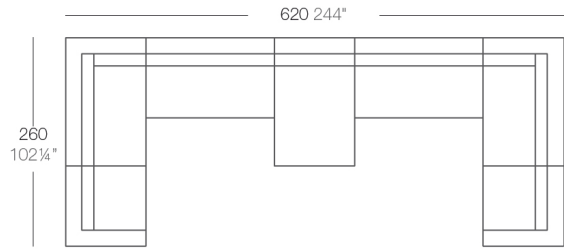

- 1 x 54026 Módulo Central Sectional Sofa Armless
- 1 x 54077 Módulo Izquierdo Sectional Sofa Left
- 1 x 54078 Módulo Derecho Sectional Sofa Right

- 1 x 54028 M. Central Chaiselongue Sec. Sofa Armless Chaiselongue
- 1 x 54079 M. Izquierdo Chaiselongue Sectional Sofa Left Chaiselongue
- 1 x 54080 M. Derecho Chaiselongue Sectional Sofa Right Chaiselongue
- 2 x 54027 Módulo Central XL Sectional Sofa XL Armless
- 1 x 54077 Módulo Izquierdo Sectional Sofa Left
- 1 x 54078 Módulo Derecho Sectional Sofa Right