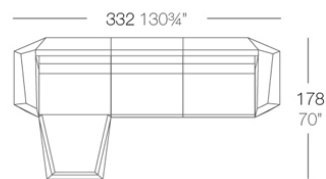

Info

Description

Made of polyethylene resin by rotational moulding. 100% Recyclable. Item suitable for indoor and outdoor use. Available in different finishes.

Weight: 10.5 Kg

Combinations

- 3 x 54004 Módulo Central Sectional Sofa Armless
- 1 x 54002 Módulo Izquierdo Sectional Sofa Left
- 1 x 54003 Módulo Derecho Sectional Sofa Right
- 1 x 54006 Módulo Esquina 90° Sectional Sofa Corner 90°
- 1 x 54010 Módulo Esquina 45° Sectional Sofa Corner 45°

- 1 x 54004 Módulo Central Sectional Sofa Armless
- 1 x 54002 Módulo Izquierdo Sectional Sofa Left
- 1 x 54003 Módulo Derecho Sectional Sofa Right
- 1 x 54006 Módulo Chaiselongue Ottoman

- 3 x 54004 Módulo Central Sectional Sofa Armless
- 1 x 54002 Módulo Izquierdo Sectional Sofa Left
- 1 x 54003 Módulo Derecho Sectional Sofa Right