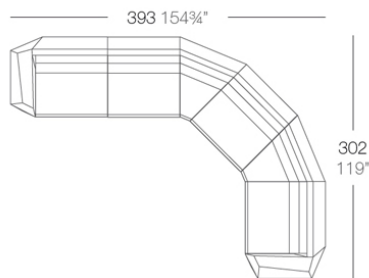

Info

Description

Made of polyethylene resin by rotational moulding. 100% Recyclable. Item suitable for indoor and outdoor use. Available in different finishes.

Weight: 10.5 Kg

Combinations

- 3 x 54004 Módulo Central Sectional Sofa Armless
- 1 x 54002 Módulo Izquierdo Sectional Sofa Left
- 1 x 54003 Módulo Derecho Sectional Sofa Right
- 1 x 54006 Módulo Esquina 90° Sectional Sofa Corner 90°
- 1 x 54010 Módulo Esquina 45° Sectional Sofa Corner 45°

- 1 x 54004 Módulo Central Sectional Sofa Armless
- 1 x 54002 Módulo Izquierdo Sectional Sofa Left
- 1 x 54003 Módulo Derecho Sectional Sofa Right
- 1 x 54006 Módulo Chaiselongue Ottoman

- 3 x 54004 Módulo Central Sectional Sofa Armless
- 1 x 54002 Módulo Izquierdo Sectional Sofa Left
- 1 x 54003 Módulo Derecho Sectional Sofa Right