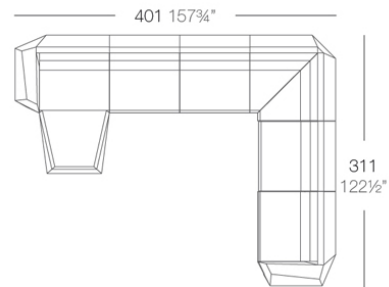

Info

Description

Made of polyethylene resin by rotational moulding. 100% Recyclable. Item suitable for indoor and outdoor use. Available in different finishes.

Weight: 10.5 Kg

Combinations

- 3 x 54004 Módulo Central Sectional Sofa Armless
- 1 x 54002 Módulo Izquierdo Sectional Sofa Left
- 1 x 54003 Módulo Derecho Sectional Sofa Right
- 1 x 54006 Módulo Esquina 90° Sectional Sofa Corner 90°
- 1 x 54010 Módulo Esquina 45° Sectional Sofa Corner 45°

- 1 x 54004 Módulo Central Sectional Sofa Armless
- 1 x 54002 Módulo Izquierdo Sectional Sofa Left
- 1 x 54003 Módulo Derecho Sectional Sofa Right
- 1 x 54006 Módulo Chaiselongue Ottoman

- 3 x 54004 Módulo Central Sectional Sofa Armless
- 1 x 54002 Módulo Izquierdo Sectional Sofa Left
- 1 x 54003 Módulo Derecho Sectional Sofa Right