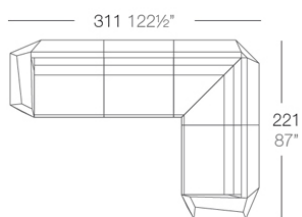

1 x 54004 Módulo Central Sectional Sofa Armless
1 x 54002 Módulo Izquierdo Sectional Sofa Left
1 x 54003 Módulo Derecho Sectional Sofa Right
1 x 54006 Módulo Esquina 90° Sectional Sofa Corner 90°