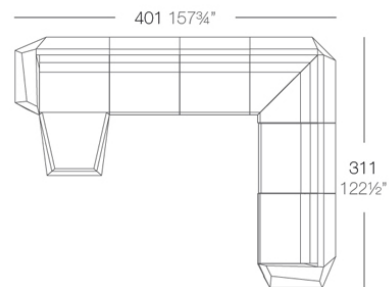

Info

Description

Made of polyethylene resin by rotational moulding. 100% Recyclable. Item suitable for indoor and outdoor use. Available in different finishes.

Weight: 10.5 Kg

Combinations

- 3 x 54004 Módulo Central Sectional Sofa Armless
- 1 x 54002 Módulo Izquierdo Sectional Sofa Left
- 1 x 54003 Módulo Derecho Sectional Sofa Right
- 1 x 54006 Módulo Esquina 90° Sectional Sofa Corner 90°
- 1 x 54010 Módulo Esquina 45° Sectional Sofa Corner 45°

- 1 x 54004 Módulo Central Sectional Sofa Armless
- 1 x 54002 Módulo Izquierdo Sectional Sofa Left
- 1 x 54003 Módulo Derecho Sectional Sofa Right
- 1 x 54006 Módulo Chaiselongue Ottoman

- 3 x 54004 Módulo Central Sectional Sofa Armless
- 1 x 54002 Módulo Izquierdo Sectional Sofa Left
- 1 x 54003 Módulo Derecho Sectional Sofa Right