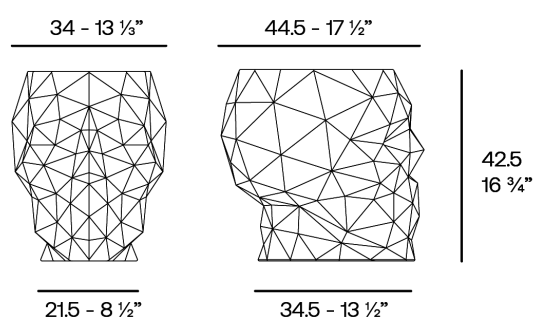

### Description

Weight: 3.4 Kg

Skull. Stool  
Skull. Taburete  
46104