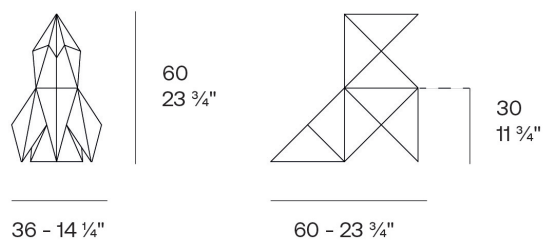

### Description

Weight: 3.85 Kg

Origami. Kotori  
Origami. Kotori  
44228