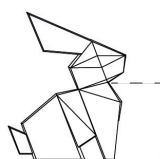

Description

Weight: 4 Kg

60
23 ¾"

35.5 - 14"

32
12 ½"

48 - 19"

Origami. Kousagi
Origami. Kousagi
44226

Finishes