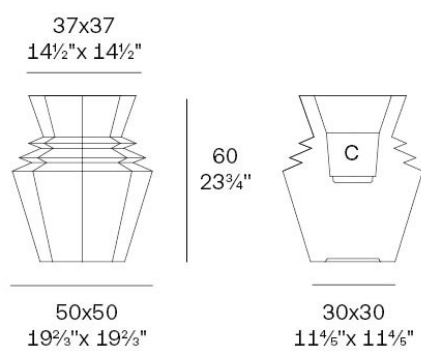

### Description

Weight: 7 Kg

Origami. Hinoki Planter 60  
Origami. Hinoki Macetero 60  
C = 28,5x28,5x31,5 - 11⅓"x 11⅓"x 12⅝"  
10,5 L - 2⅔ Gal  
44219