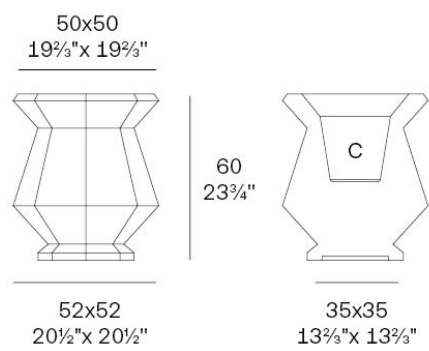

Info

Description

Weight: 7 Kg

Origami. Kashi Planter 60
Origami. Kashi Macetero 60
C = 38,5x38,5x31,5 - 15"x15"x12⁵/₈"
15 L - 4 Gal
44216

Finishes

finishes

BASIC

Ref. 44216A