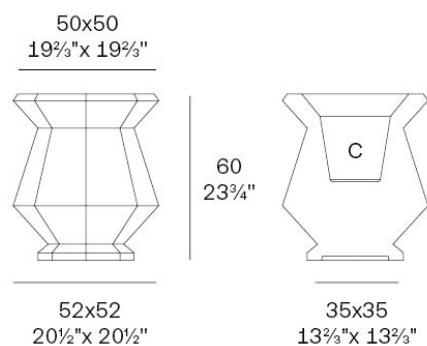

Info

Description

Weight: 7 Kg

Origami. Kashi Planter 60
Origami. Kashi Macetero 60
C = 38,5x38,5x31,5 - 15"x15"x12⁵/₈"
15 L - 4 Gal
44216