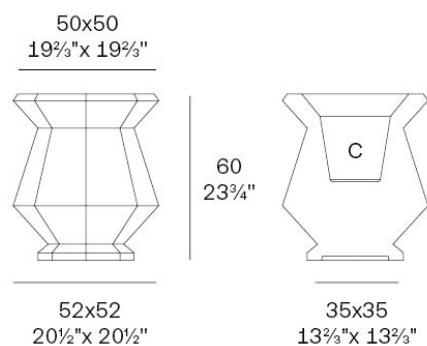

### Description

Weight: 7 Kg

Origami. Kashi Planter 60  
Origami. Kashi Macetero 60  
C = 38,5x38,5x31,5 - 15"x15"x12<sup>5</sup>/<sub>8</sub>"  
15 L - 4 Gal  
44216