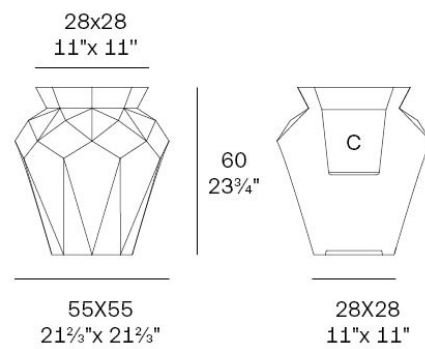

Info

Description

Weight: 7 Kg

Origami. Hanami Planter 60
Origami. Hanami Macetero 60
C = 28x28x31,5 - 11"x11"x12 3/8"
12 L - 3 1/3 Gal
44215

Origami. Hanami Planter 60
Origami. Hanami Macetero 60
C = 28x28x31,5 - 11"x11"x12"
12 L - 3 1/2 Gal
44215