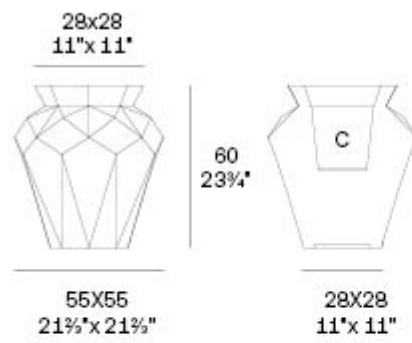

Info

Description

Weight: 7 Kg

Origami. Hanami Planter 60
Origami. Hanami Macetero 60
C = 28x28x31,5 - 11"x11"x12 3/8"
12 L - 3 1/3 Gal
44215

Origami. Hanami Planter 60
Origami. Hanami Macetero 60
C = 28x28x31,5 - 11"x11"x12"
12 L - 3 1/2 Gal
44215