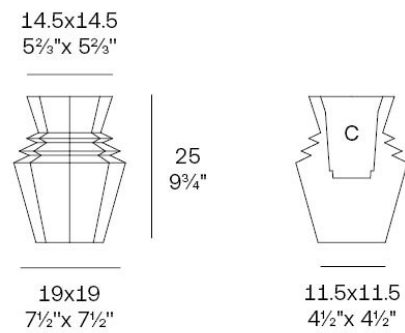

### Description

Weight: 1.07 Kg

Origami. Hinoki Planter 25  
Origami. Hinoki Macetero 25  
C = 14x14x15 - 5 1/2"x5 1/2"x6"  
0.8 L - 1/3 Gal  
44214