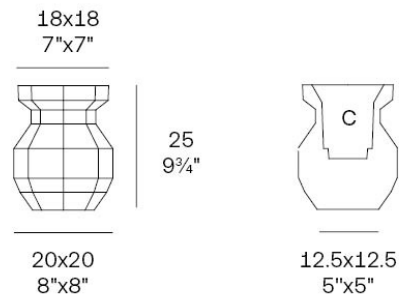

### Description

Weight: 1.2 Kg

Origami. Yuri Planter 25  
Origami. Yuri Macetero 25  
C = 14.5x14.5x15 - 5 2/3"x5 2/3"x6"  
1.15 L - 1/8 Gal  
44212