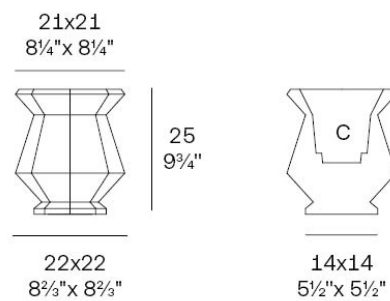

### Description

Weight: 1.32 Kg

Origami. Kashi Planter 25  
Origami. Kashi Macetero 25  
C = 17x17x15 6 2/3"x6 2/3"x6"  
1.3 L - 1/3 Gal  
44211