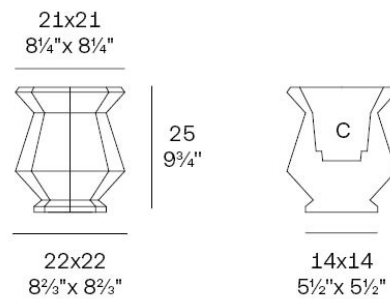

Info

Description

Weight: 1.32 Kg

Origami. Kashi Planter 25
Origami. Kashi Macetero 25
C = 17x17x15 6 2/3"x6 2/3"x6"
1.3 L - 1/3 Gal
44211