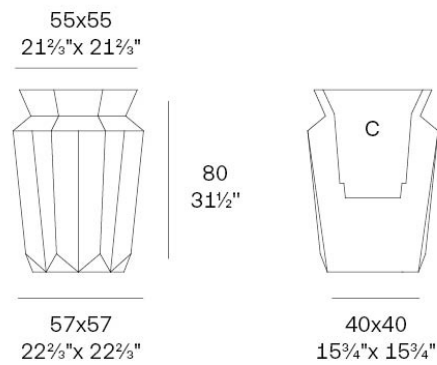

### Description

Weight: 12.1 Kg

Origami. Hasu Planter 80  
Origami. Hasu Macetero 80  
C = 35x35x45 - 13<sup>2</sup>/<sub>3</sub>"x13<sup>2</sup>/<sub>3</sub>"x17<sup>5</sup>/<sub>7</sub>"  
39 L - 10 <sup>1</sup>/<sub>2</sub> Gal  
44206