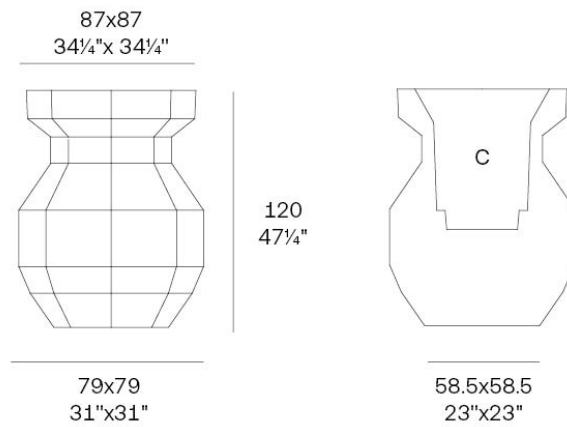

### Description

Weight: 23.58 Kg

Origami. Yuri Planter 120  
Origami. Yuri Macetero 120  
C = 70x70x63 - 27 2/3"x27 2/3"x25"  
125 L - 33 Gal  
44205