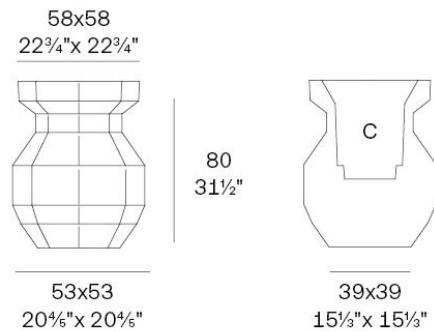

Info

Description

Weight: 9.73 Kg

Origami. Yuri Planter 80
Origami. Yuri Macetero 80
C = 47x47x48 - 18¹/₂"x18¹/₂"x19"
21 L - 5 ²/₃ Gal
44204