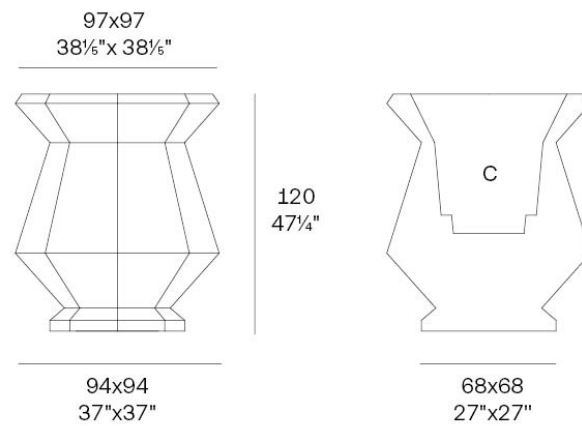

### Description

Weight: 24.46 Kg

Origami. Kashi Planter 120  
Origami. Kashi Macetero 120  
C = 82x82x63 - 32<sup>1</sup>/<sub>3</sub>"x32<sup>1</sup>/<sub>3</sub>"x24<sup>1</sup>/<sub>6</sub>"  
170 L - 45 Gal  
44203